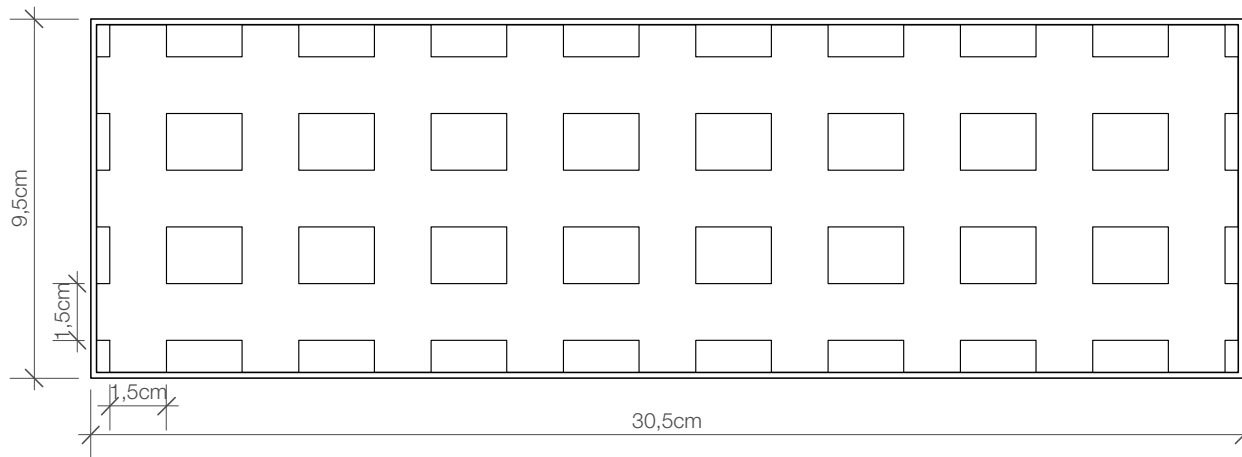

## DW 355

Mehrzweckbehälter  
*Multi-Purpose-Box*

M 1 : 2

9 . 30,5 . 9,5 cm

Chrom . Weiß matt .  
Schwarz matt  
*Chrome . White matt .  
Black matt*

Draufsicht  
*Top view*

Ansicht  
*View*

Ansicht  
*View*