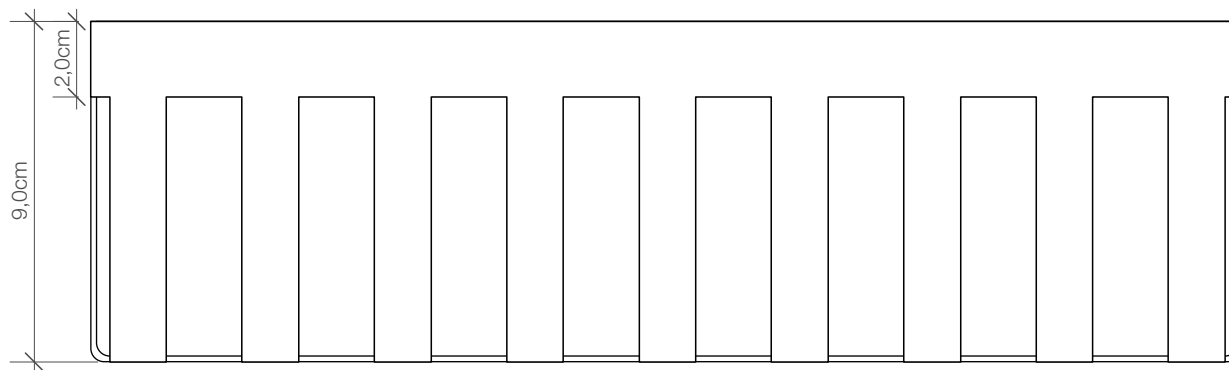

## DW 355

Mehrzweckbehälter  
*Multi-Purpose-Box*

M 1 : 2

9 . 30,5 . 9,5 cm

Chrom . Weiß matt .  
Schwarz matt  
*Chrome . White matt .  
Black matt*

Draufsicht  
*Top view*

Ansicht  
*View*

Ansicht  
*View*