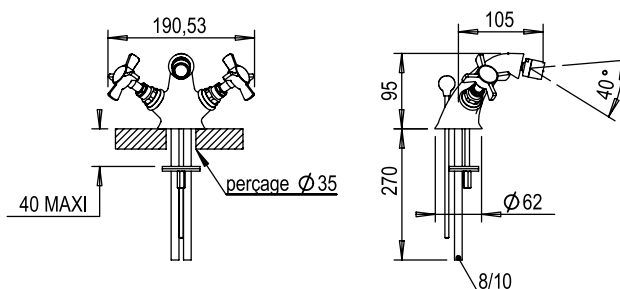

Réf. **28.311**

Mélangeur bidet monotrou

CARACTÉRISTIQUES

Mélangeur bidet monotrou avec vidage manuel à tirette  
 Monobloc bidet mixer with pop-up waste

16 ACC LY 712

FINITIONS USUELLES

FINITIONS DÉCORATIONS