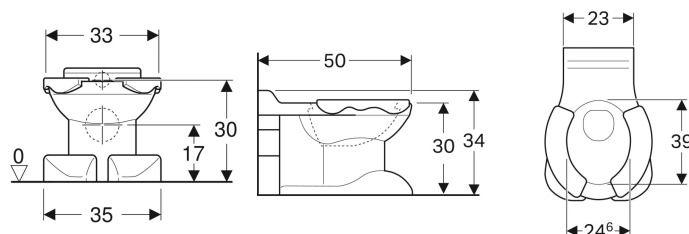

Детский напольный унитаз Geberit Bambini, вертикальный смыв, дизайн в виде львиной лапы, с накладками для сиденья

Образец

Цели применения

- Для детей
- Для детских учреждений
- Для смывных бачков скрытого монтажа
- Для низкорасполагаемых, среднерасполагаемых и высокорасполагаемых смывных бачков наружного монтажа
- Для смывного устройства

Характеристики

- Напольный

Объем поставки

- Керамический унитаз

- Унитаз вертикальный смыв
- С ободком
- Тип 1, полный объем 6 л, согласно EN 997
- Горизонтальный выпуск
- С сиденьем для унитаза со ступенькой
- С ножками в виде львиных лап
- Накладки для сиденья из полиуретана

Технические характеристики

Материал | Сантехнический фарфор

- Накладки для сиденья

Заказать дополнительно

- Крепеж

Арт. №	Цвет / поверхность	В	Н	Т
Y212010000	Санфаянс: белый Накладка для сиденья: красный кармин	35 см	34 см	50 см