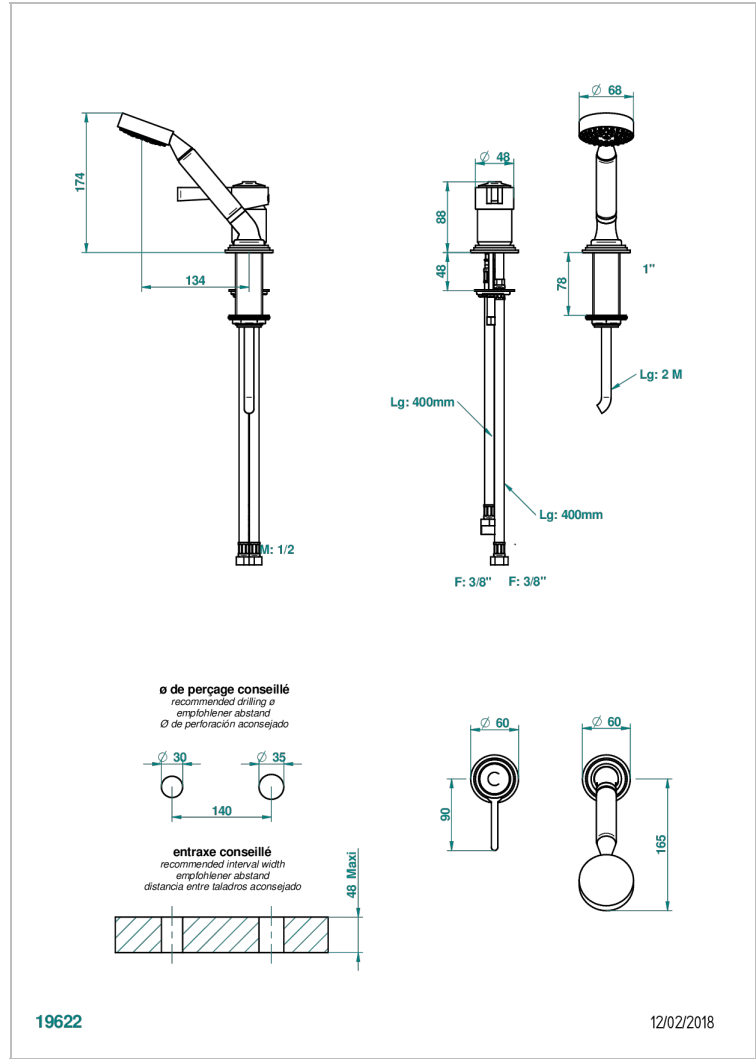

FAUBOURG METAL С РУКОЯТКАМИ

G2U-6523/60A

Смеситель керамический устанавливаемый на борту с ручным душем

THG[®]
PARIS

ХАРАКТЕРИСТИКИ

- Faubourg metal с ручьятками
- Смеситель керамический устанавливаемый на борту с ручным душем

ТЕХНИЧЕСКИЕ ХАРАКТЕРИСТИКИ

- Recommandé : 3 bars (max. 5 bars) - Advised : 43,5 psi (max. 72 psi)
- 9,5 l/min à 3 bars (2.5 gpm at 43.5 psi)

ДОСТУПНЫЕ ВАРИАНТЫ ПОКРЫТИЙ

Blush PVD - H62
Graphite PVD - H64
Matt Umber PVD - H67
Matt blush PVD - H60
Matt graphite PVD - H65
Umber PVD - H66

Аранья (чёрный никель) - D24
Золото - F01
Матовое золото - F07
Матовое светлое золото - F31
Матовый никель - C01
Матовый хром - C02

Никель - B01
Покрытие PVD бронза - F33
Покрытие PVD золотистый цвет - H52
Покрытие PVD латунь - H49
Покрытие PVD матовая бронза - F34
Покрытие PVD матовая латунь - H50