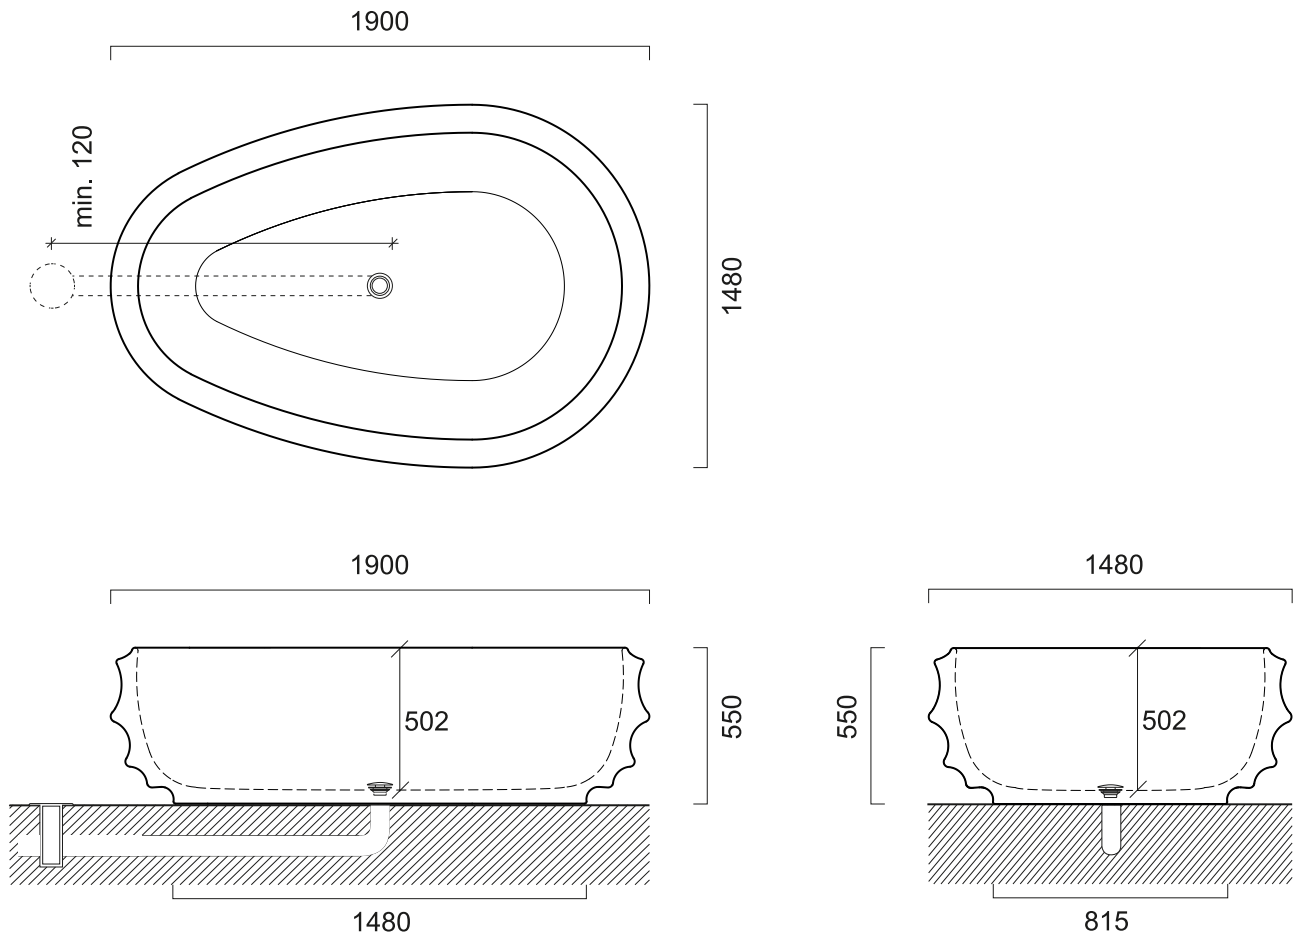

## BURLESQUE OVALOIDE

DESIGN GIORGIO SILLA

## BURLESQUE OVALOIDE

art. BURLESQUE VCP 02

Vasca centro stanza in PIETRA, ricavata da un unico massello, completa di piletta.

Free-standing bathtub in stone, obtained from a single excavated solid, plug included.

Kg 980

**Si consiglia la realizzazione di un pozzetto ispezionabile esterno al di fuori del perimetro della vasca, il più vicino possibile alla piletta di scarico**

We recommend to realize an external inspectable catch basin outside the perimeter of the bathtub, as close as possible to the drain.