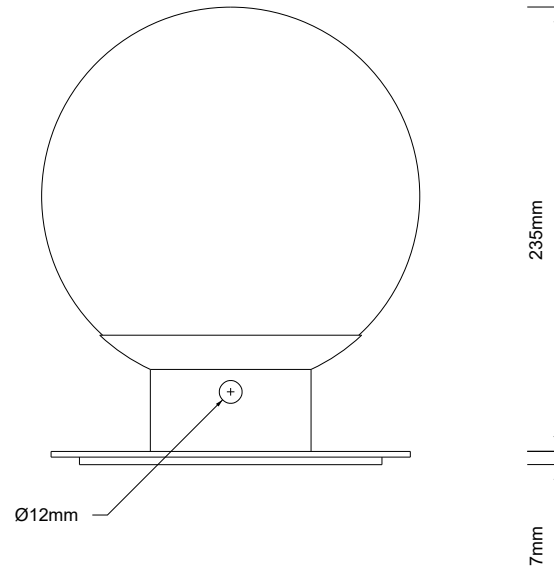

## Globe 20

**MASSZEICHNUNG**  
**DIMENSIONAL DRAWING**  
**DESSIN DIMENSIONNEL**  
**DISEGNO DIMENSIONALE**

20 Januar 2023 / FG  
M 1:4

Alle Angaben ohne Gewähr.  
Maß und Modelländerungen vorbehalten.  
All information without engagement.  
Measurement and changes conditionally.  
Toutes les données sans garantie.  
Les dimensions et les modèles peuvent être modifiés sans préavis.  
Tutti i dati senza garanzia. Le dimensioni e i modelli sono soggetti a modifiche senza preavviso.