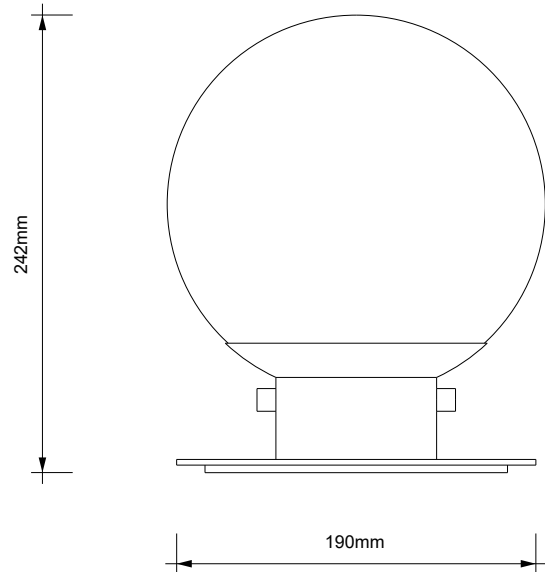

## Globe 20

**MASSZEICHNUNG**  
**DIMENSIONAL DRAWING**  
**DESSIN DIMENSIONNEL**  
**DISEGNO DIMENSIONALE**

20 Januar 2023 / FG  
M 1:4

Alle Angaben ohne Gewähr.  
Maß und Modelländerungen vorbehalten.  
All information without engagement.  
Measurement and changes conditionally.  
Toutes les données sans garantie.  
Les dimensions et les modèles peuvent être modifiés sans préavis.  
Tutti i dati senza garanzia. Le dimensioni e i modelli sono soggetti a modifiche senza preavviso.