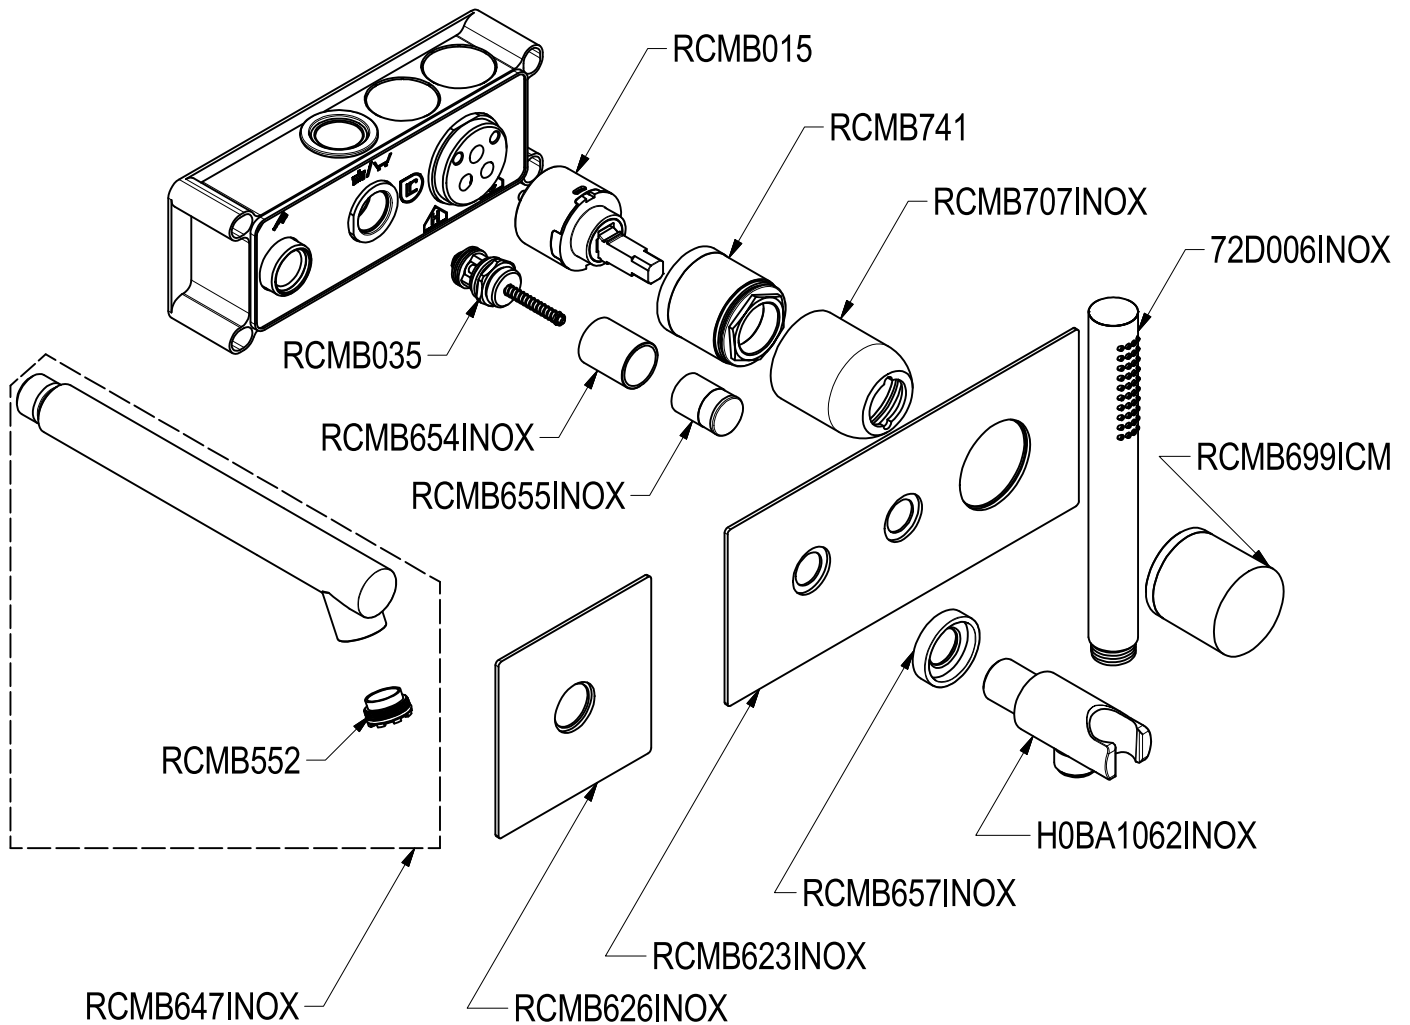

SCHEDA TECNICA / TECHNICAL DATA

RUBINETTERIE RITMONIO S.R.L. si riserva tutti i diritti connessi con il presente documento e con l'oggetto o la materia ivi rappresentati con divieto di riprodurlo, utilizzarlo o renderlo accessibile a terzi in assenza di previa autorizzazione. Disegno CAD non modificabile a mano

Ritmonio
Living a quality experience.
13019 VARALLO - (VC) - ITALY

SERIE Ø35 INOX CONCRETE

CODICE E0BA0438DFICM

DATA EMISSIONE 24/05/16

DENOMINAZIONE Miscelatore monocomando ad incasso per vasca senza flessibile
Built-in single lever bath mixer without flexible hose