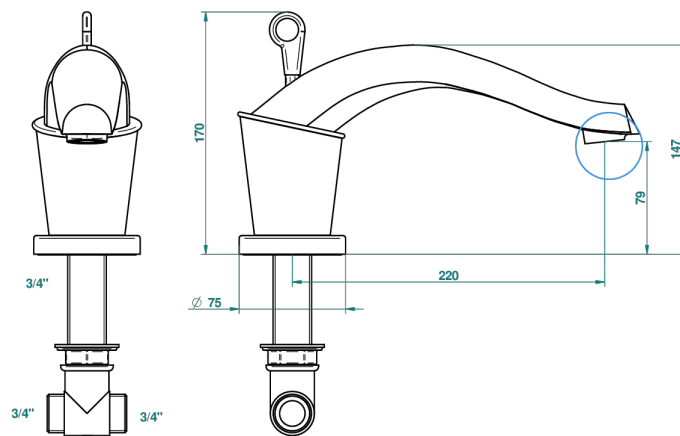

БАГАТЕЛЬ С ЧЕРНЫМ КАМНЕМ

U3E-29SG

Излив СУПЕР ГОЛИАФ устанавливаемый на борту ванны

THG®
PARIS

37095

08/12/2010

ХАРАКТЕРИСТИКИ

- Багатель с чёрным камнем
- Излив СУПЕР ГОЛИАФ устанавливаемый на борту ванны

ДОСТУПНЫЕ ВАРИАНТЫ ПОКРЫТИЙ

Blush PVD - H62
Graphite PVD - H64
Matt Umber PVD - H67
Matt blush PVD - H60
Matt graphite PVD - H65
Umber PVD - H66

Аранья (чёрный никель) - D24
Золото - F01
Матовое золото - F07
Матовое светлое золото - F31
Матовый никель - C01
Матовый хром - C02

Никель - B01
Покрытие PVD бронза - F33
Покрытие PVD золотистый цвет - H52
Покрытие PVD латунь - H49
Покрытие PVD матовая бронза - F34
Покрытие PVD матовая латунь - H50

Покрытие PVD матовый золотистый - H53
Покрытие PVD матовый никель - H56
Покрытие PVD никель - H55
Розовое золото - F27
Сатинированное золото - F03
Сатинированный хром - C03

Светлое золото - F30
Серебро с родием - F18
Состаренный никель - H28
Хром - A02
Хром/золото - G02