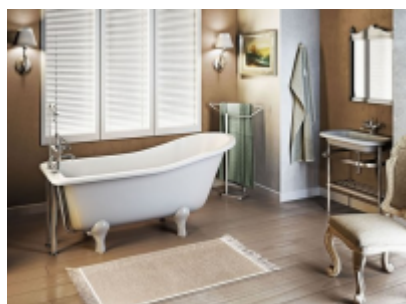

Burlington®

ВАННА АКРИЛОВАЯ HAREWOOD SLIPPER С НОЖКАМИ L2W

E1 Ванна 1700 x 730 x 755 мм (без ножек), цвет Белый
L2W Набор из 4-х ножек, цвет Белый