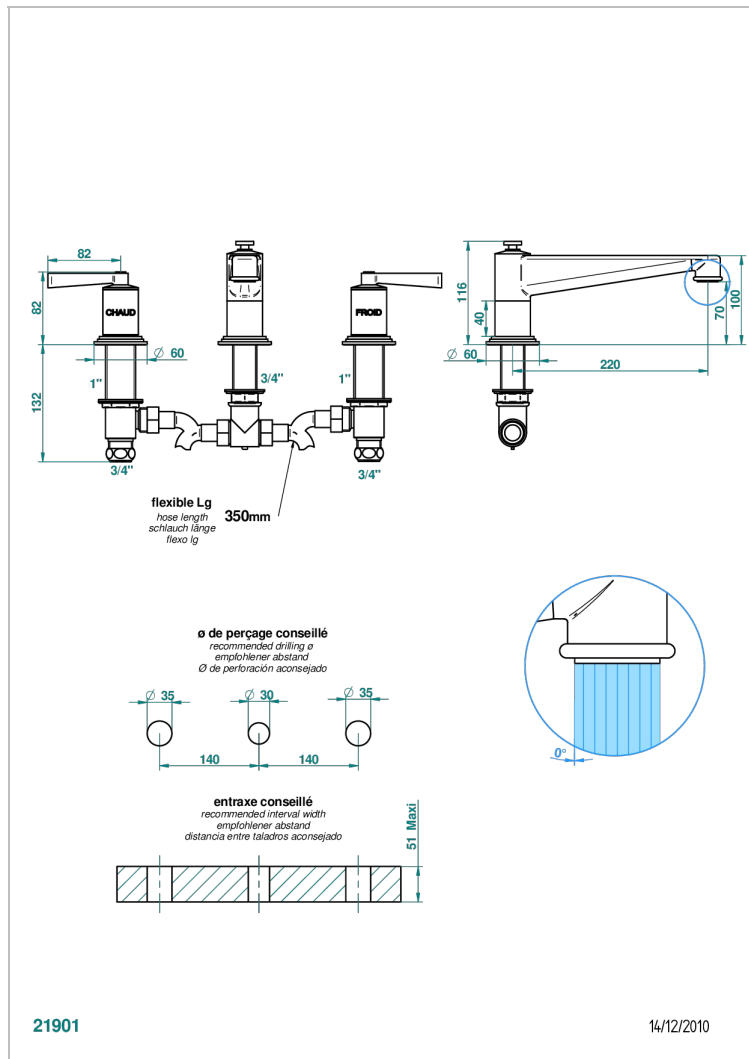

FAUBOURG - БЕЛЫЙ ФАРФОР - С РУКОЯТКАМИ

G2J-25SG

Смеситель для ванны на 3 отверстия устанавливаемый на борту - излив СУПЕР ГОЛИАФ

ХАРАКТЕРИСТИКИ

- NF : NF EN 200 - IID/A - Chrome

СТАНДАРТЫ

ТЕХНИЧЕСКИЕ ХАРАКТЕРИСТИКИ

- Recommandé : 3 bars (max. 5 bars) - Advised : 43,5 psi (max. 72 psi)
- Bec : 35 l/min à 3 bars
- Spout : 9.26 gpm at 43.5 psi

ДОСТУПНЫЕ ВАРИАНТЫ ПОКРЫТИЙ

Blush PVD - H62
Graphite PVD - H64
Matt Umber PVD - H67
Matt blush PVD - H60
Matt graphite PVD - H65
Umber PVD - H66