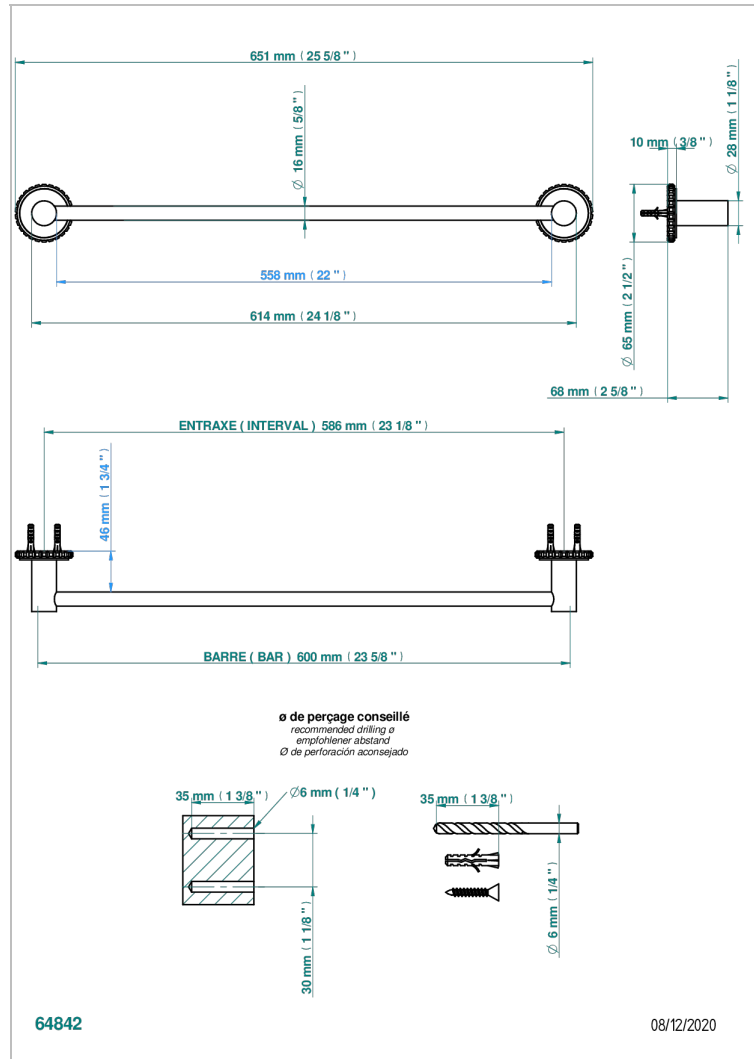

SYSTEM METAL QUADRILLE

G9E-514/60

Полотенцедержатель одинарный - фиксированная рейка 600 мм Д. 16 мм

THG[®]
PARIS

ХАРАКТЕРИСТИКИ

- System métal quadrillé
- Полотенцедержатель одинарный - фиксированная рейка 600 мм Д. 16 мм