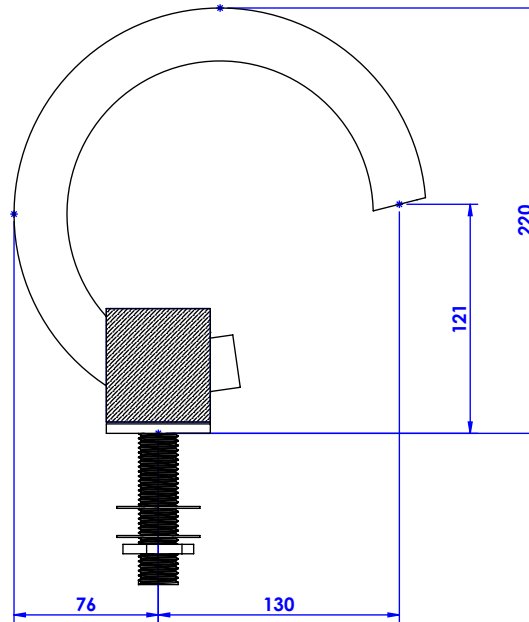

Collection : Fusion

Bec de lavabo sur gorge "Fusion" avec pierre, avec flexibles.

Rim mounted basin spout "Fusion" with stone , with flexible hoses.

Ref : C24-1S2 Obsidienne noire / Black obsidian
Ref : C26-1S2 Blanc Carrara / White Carrara
Ref : C27-1S2 Noir Portoro / Black Portoro
Ref : C28-1S2 Sodalite bleue / Blue Sodalite

Débit / Flow rate : ...l/min (sous 3 bars).
Pression maxi / max pressure : 5 bars.

ø de perçage recommandé / ø recommended drilling :

CRISTAL & BRONZE

PARIS · 1937

29/11/2019-1