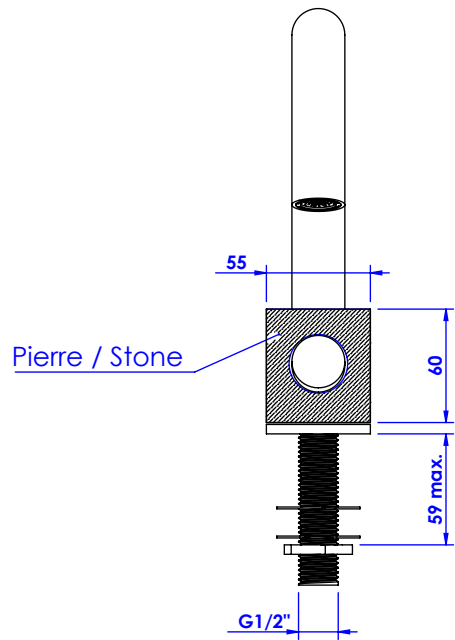

Collection : Fusion

Bec de lavabo sur gorge "Fusion" avec pierre, avec flexibles.

Rim mounted basin spout "Fusion" with stone , with flexible hoses.

Ref : C24-1S2 Obsidienne noire / Black obsidian
Ref : C26-1S2 Blanc Carrara / White Carrara
Ref : C27-1S2 Noir Portoro / Black Portoro
Ref : C28-1S2 Sodalite bleue / Blue Sodalite

Débit / Flow rate : ...l/min (sous 3 bars).
Pression maxi / max pressure : 5 bars.

ø de perçage recommandé / ø recommended drilling :

CRISTAL & BRONZE

PARIS · 1937

29/11/2019-1