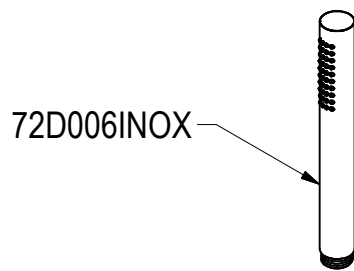

# SCHEDA TECNICA / TECHNICAL DATA

**Ritmonio**  
Living a quality experience.  
13019 VARALLO - (VC) - ITALY

SERIE	Ø35 INOX CONCRETE	CODICE	E0BA0475FICM	DATA EMISSIONE	07/06/16
DENOMINAZIONE	Colonna bordo vasca da terra Standing floor bath group no flexible				
REVISIONE	/	EMESSO	ROSSETTO A.	APPROVATO	GIUSTO C.