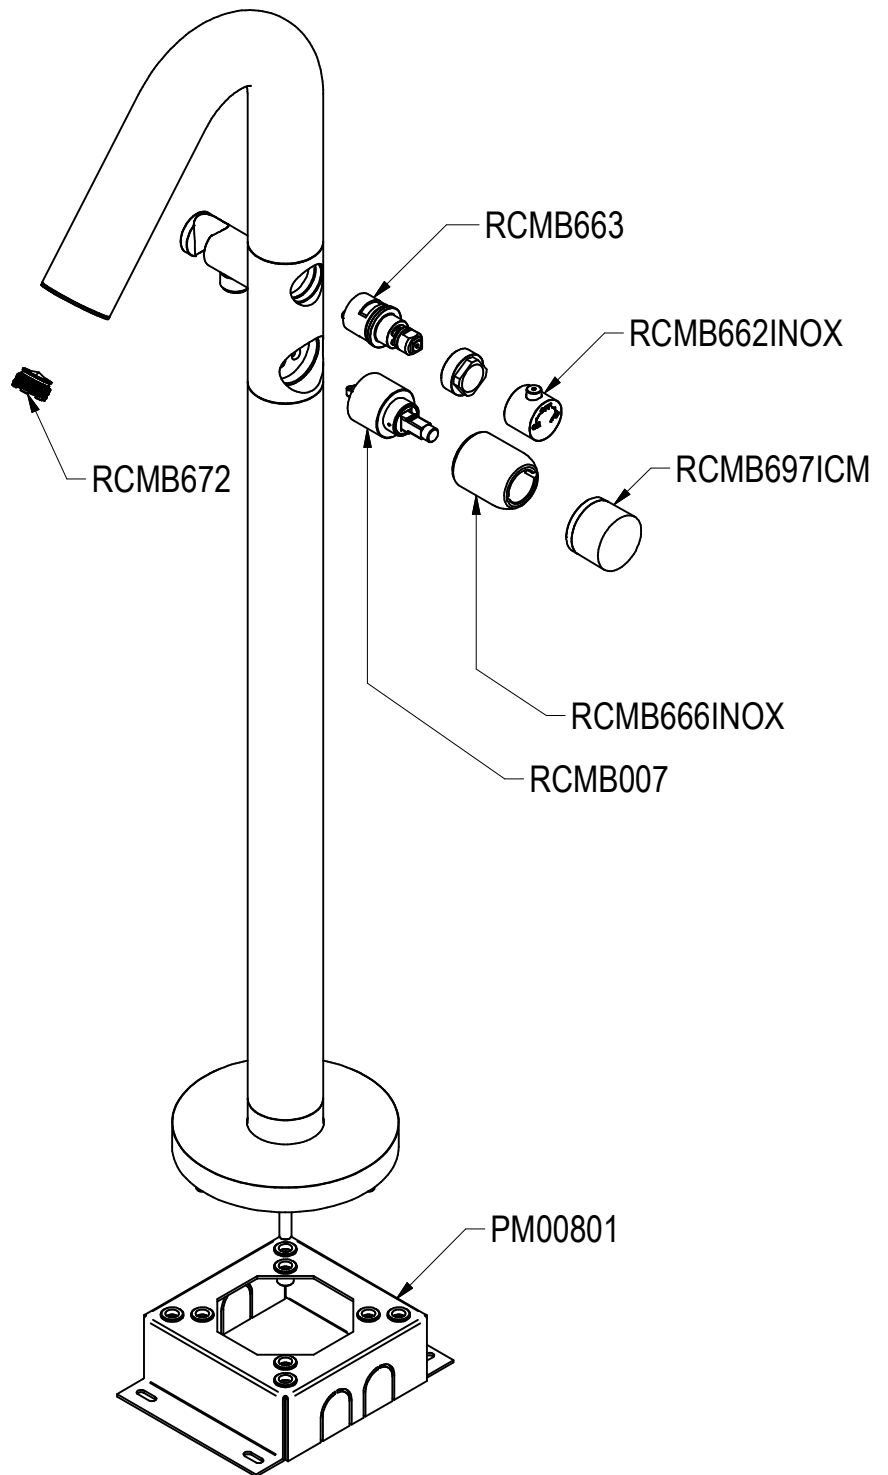

# SCHEDA TECNICA / TECHNICAL DATA

**Ritmonio**  
Living a quality experience.  
13019 VARALLO - (VC) - ITALY

SERIE	Ø35 INOX CONCRETE	CODICE	E0BA0475FICM	DATA EMISSIONE	07/06/16
DENOMINAZIONE	Colonna bordo vasca da terra Standing floor bath group no flexible				
REVISIONE	/	EMESSO	ROSSETTO A.	APPROVATO	GIUSTO C.