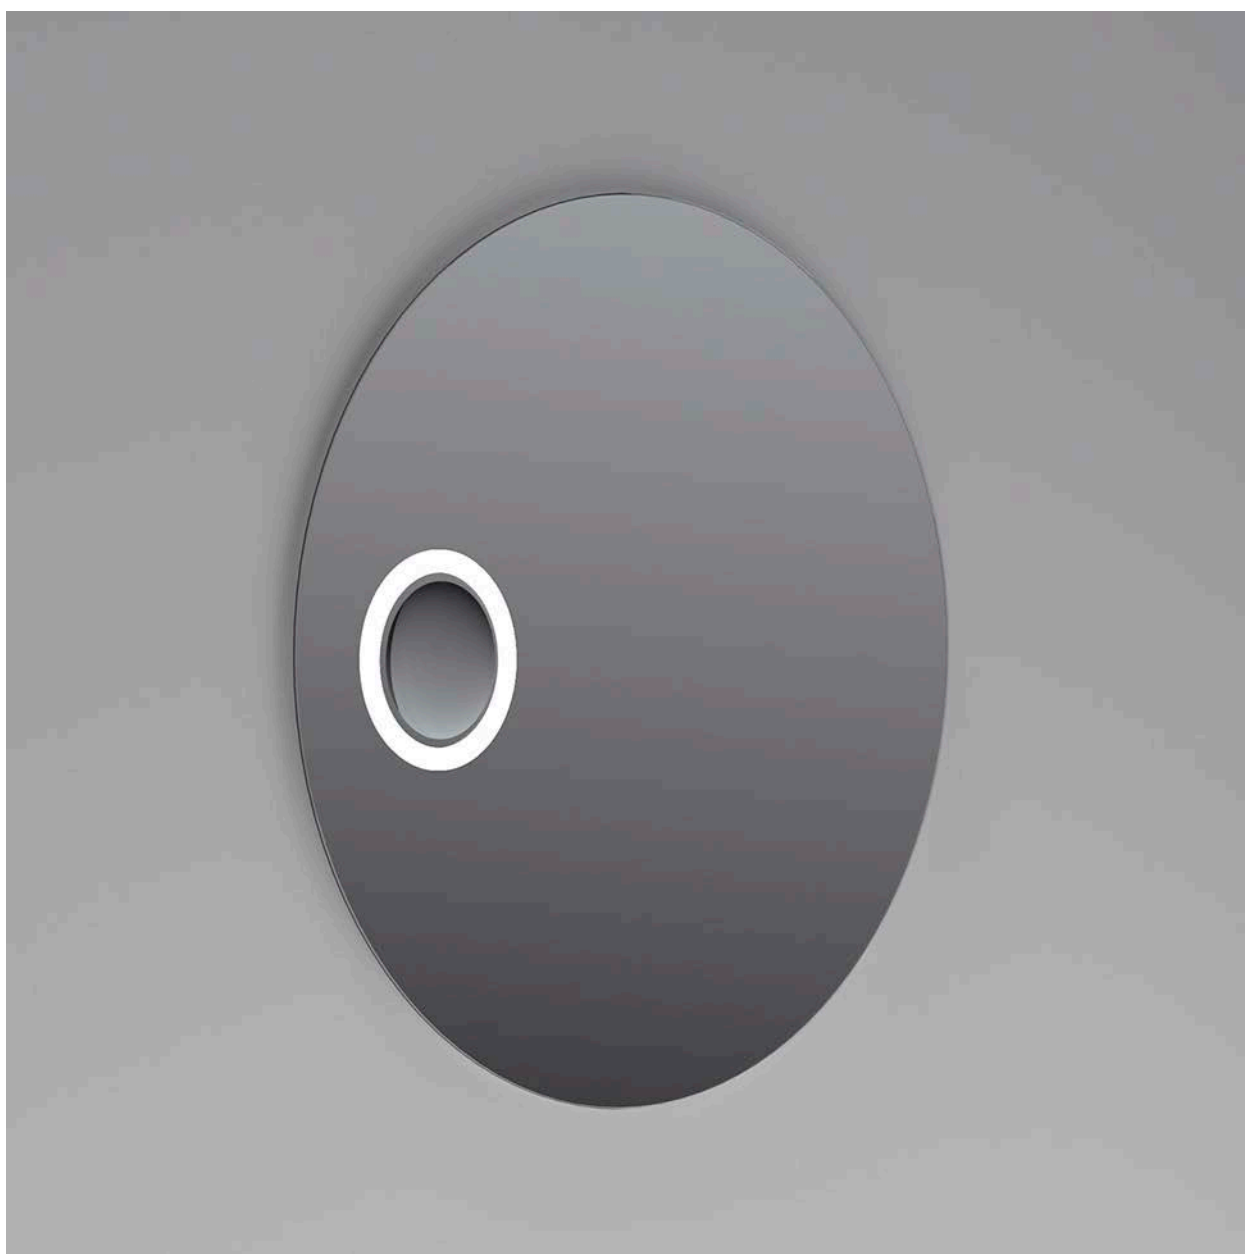

## FILOTONDO

D80 / art. FILOT+ 04  
D95 / art. FILOT+ 05

**Specchio tondo (reversibile) con illuminazione integrata e specchio ingranditore, cassa acciaio e interruttore laterale.**  
Round mirror (reversible) with integrated light and magnifying mirror, steel corpus and lateral switch.