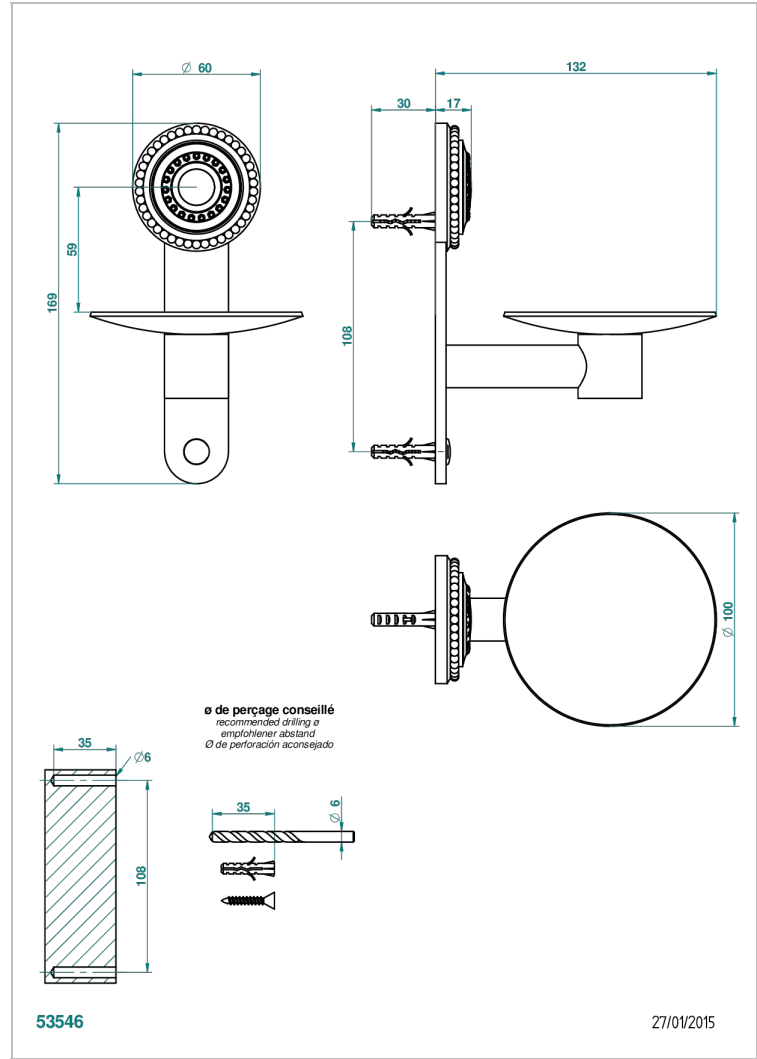

# MONTE CARLO С ЗОЛОТЫМ ФАРФОРОМ

U8B-546

Мыльница настенная Ø 100 мм

THG  
PARIS

## ХАРАКТЕРИСТИКИ

- Monte Carlo с золотым фарфором
- Мыльница настенная Ø 100 мм