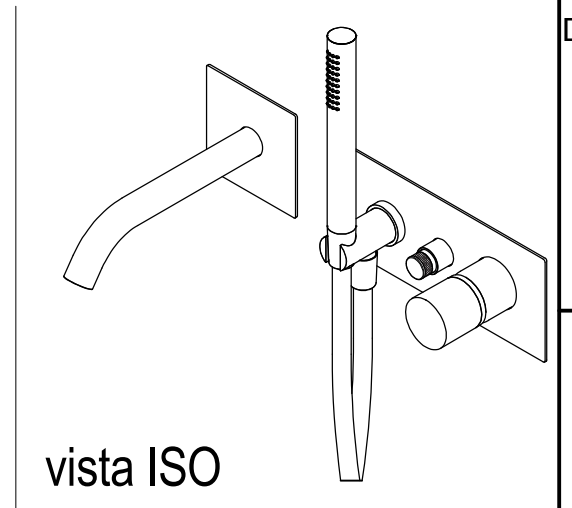

SCHEDA TECNICA / TECHNICAL DATA

RUBINETTERIE RITMONIO S.R.L. si riserva tutti i diritti connessi con il presente documento e con l'oggetto o la materia ivi rappresentati con divieto di riprodurlo, utilizzarlo o renderlo accessibile a terzi in assenza di previa autorizzazione. Disegno CAD non modificabile a mano

	SERIE	Ø35 INOX CONCRETE	CODICE	E0BA0438C1CM	DATA EMISSIONE	30/03/16
	DENOMINAZIONE	Miscelatore monocomando ad incasso per vasca Built-in single lever bath mixer				
REVISIONE	/		EMESSO	BOTTA F.	APPROVATO	GIUSTO C.