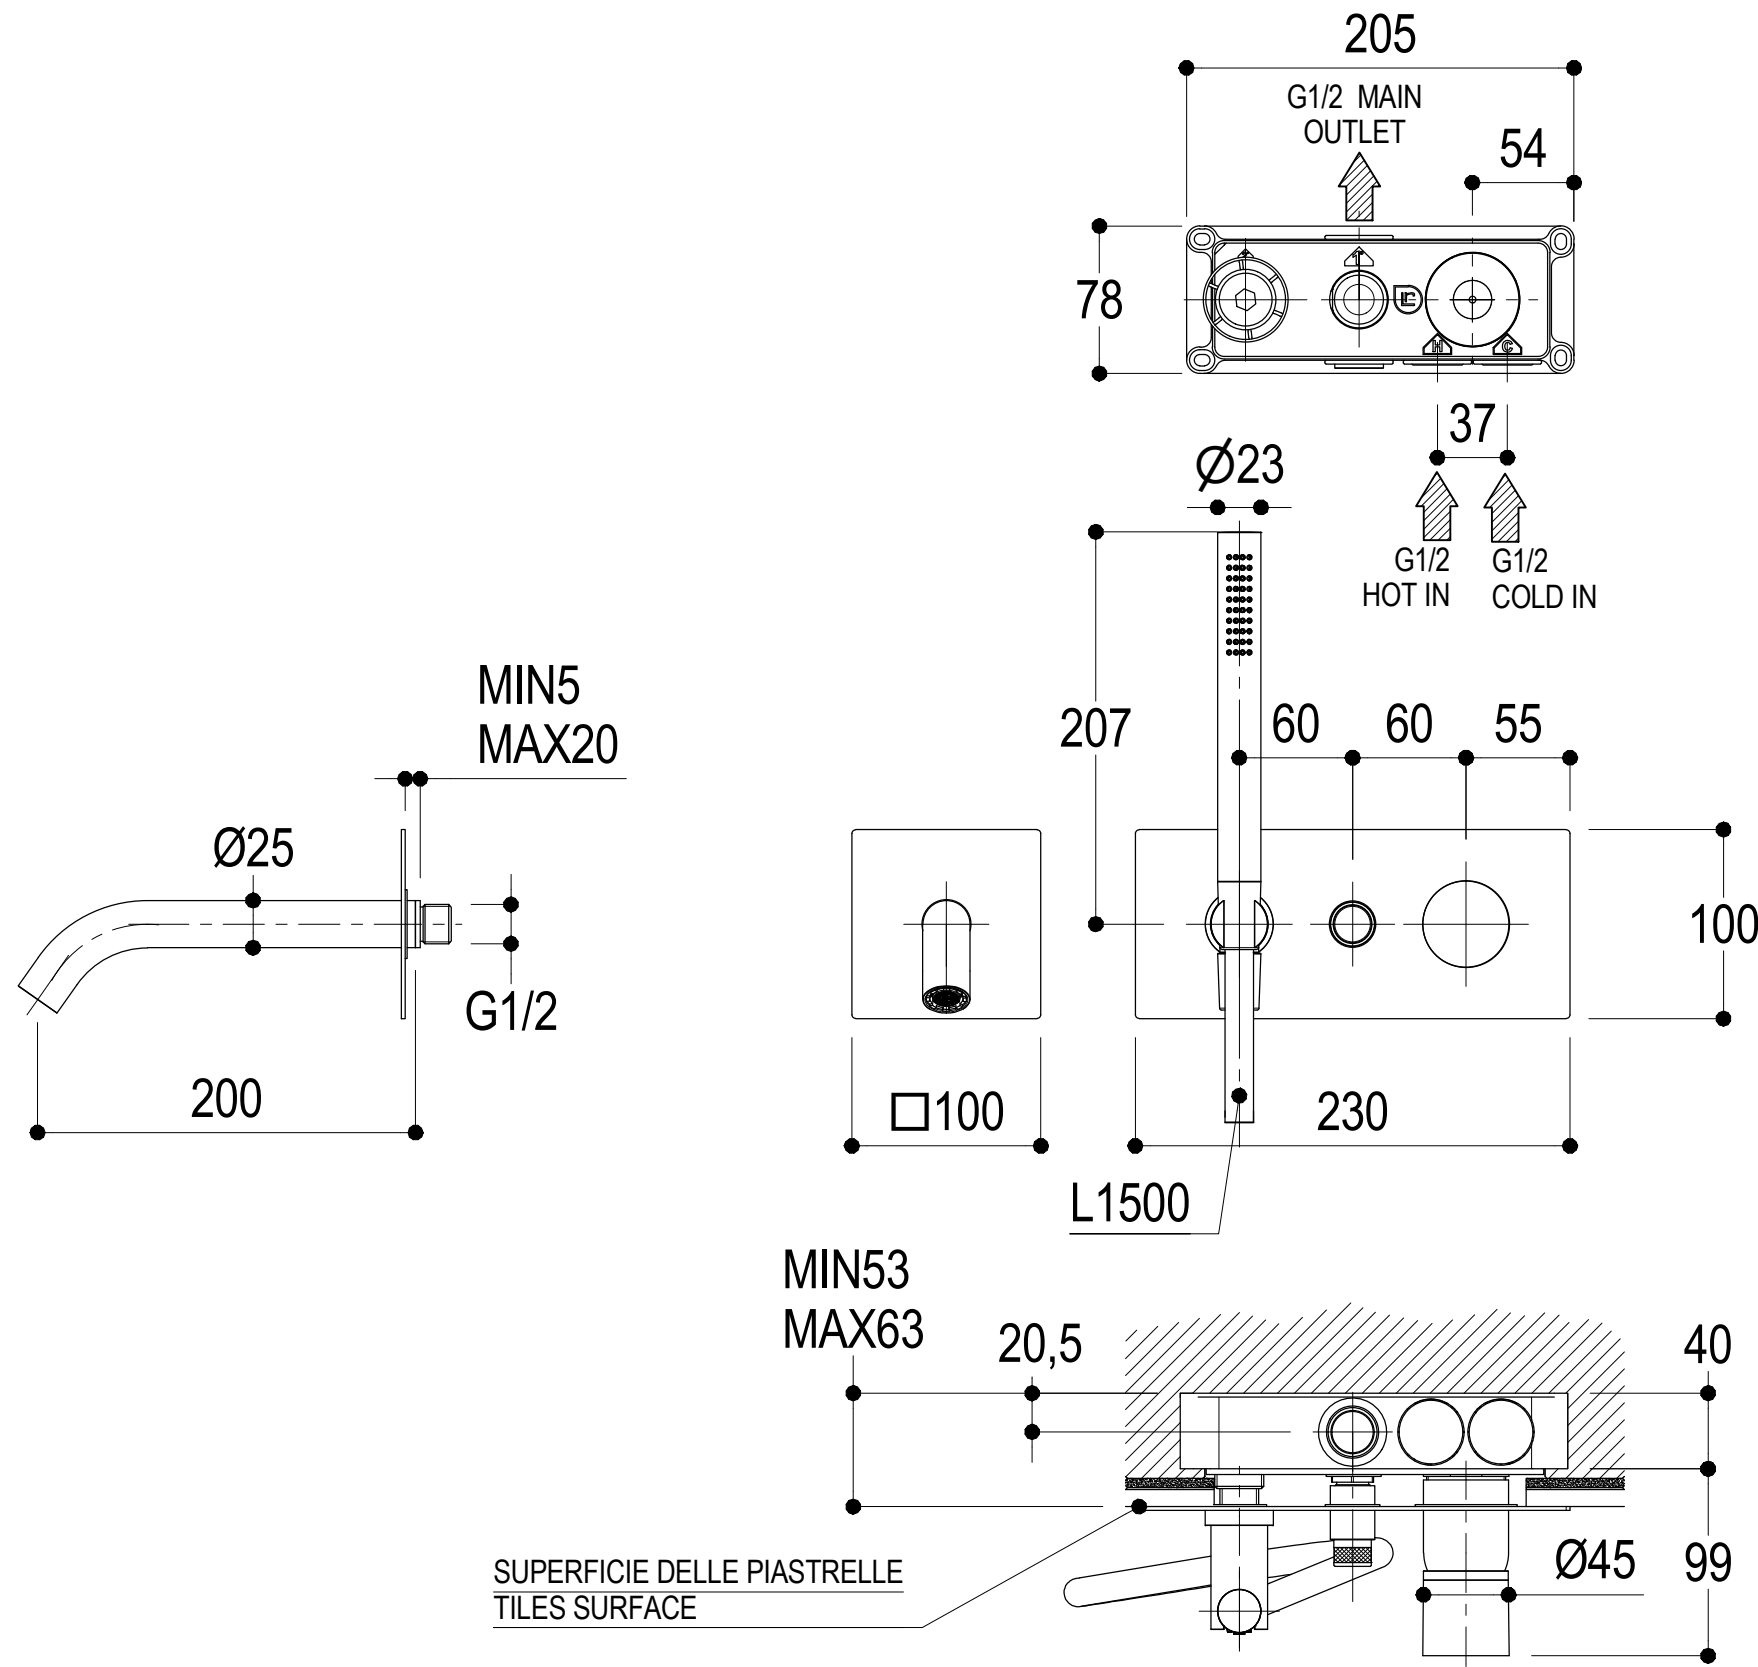

SCHEDA TECNICA / TECHNICAL DATA

RUBINETTERIE RITMONIO S.R.L. si riserva tutti i diritti connessi con il presente documento e con l'oggetto o la materia ivi rappresentati con divieto di riprodurlo, utilizzarlo o renderlo accessibile a terzi in assenza di previa autorizzazione. Disegno CAD non modificabile a mano

	SERIE	Ø35 INOX CONCRETE	CODICE	E0BA0438C1CM	DATA EMISSIONE	30/03/16
	DENOMINAZIONE	Miscelatore monocomando ad incasso per vasca Built-in single lever bath mixer				
REVISIONE	/		EMESSO	BOTTA F.	APPROVATO	GIUSTO C.