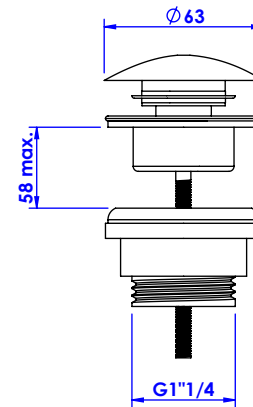

Collection : Fusion

Mélangeur de lavabo 3 trous, avec flexibles et vidage. 3-hole basin mixer, hoses and connections.

Ref : C24-1301 Obsidienne noire / Black Obsidian
Ref : C26-1301 Blanc Carrara / White Carrara
Ref : C27-1301 Noir Portoro / Black Portoro
Ref : C28-1301 Sodalite bleue / Blue Sodalite

Débit / Flow rate : ...l/min (sous 3 bars).
Pression maxi / max pressure : 5 bars.

ø de perçage recommandé / ø recommended drilling :

Informations :

Fournie avec tête céramique 1/4 de tour. / Provided with ceramic cartridge 1/4 turn.
Raccordement par flexibles inox tressés (lg 300mm). / Connected by stainless steel hoses (lg 11,80 inch)
Vidage fourni (voir fiches techniques.) / Waste included (see technicals drawings.)