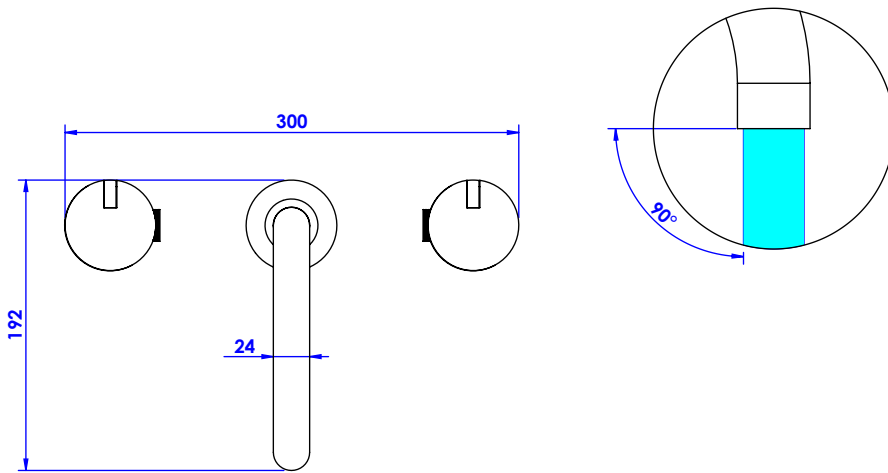

Collection : Fusion

Mélangeur de lavabo 3 trous, avec flexibles et vidage. 3-hole basin mixer, hoses and connections.

Ref : C24-1301 Obsidienne noire / Black Obsidian
Ref : C26-1301 Blanc Carrara / White Carrara
Ref : C27-1301 Noir Portoro / Black Portoro
Ref : C28-1301 Sodalite bleue / Blue Sodalite

Débit / Flow rate : ...l/min (sous 3 bars).
Pression maxi / max pressure : 5 bars.

ø de perçage recommandé / ø recommended drilling :

Informations :

Fournie avec tête céramique 1/4 de tour. / Provided with ceramic cartridge 1/4 turn.
Raccordement par flexibles inox tressés (lg 300mm). / Connected by stainless steel hoses (lg 11,80 inch)
Vidage fourni (voir fiches techniques.) / Waste included (see technicals drawings.)