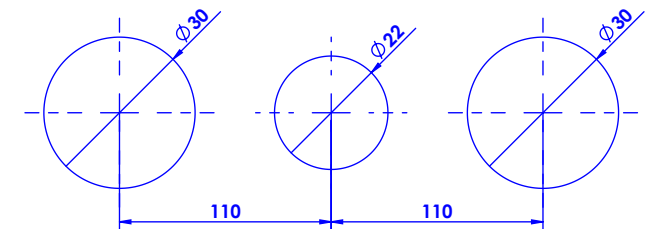

Collection : Fusion

Mélangeur de lavabo 3 trous, avec flexibles et vidage. 3-hole basin mixer, hoses and connections.

Ref : C24-1301 Obsidienne noire / Black Obsidian
Ref : C26-1301 Blanc Carrara / White Carrara
Ref : C27-1301 Noir Portoro / Black Portoro
Ref : C28-1301 Sodalite bleue / Blue Sodalite

Débit / Flow rate : ...l/min (sous 3 bars).
Pression maxi / max pressure : 5 bars.

ø de perçage recommandé / ø recommended drilling :

Informations :

Fournie avec tête céramique 1/4 de tour. / Provided with ceramic cartridge 1/4 turn.
Raccordement par flexibles inox tressés (lg 300mm). / Connected by stainless steel hoses (lg 11,80 inch)
Vidage fourni (voir fiches techniques.) / Waste included (see technicals drawings.)