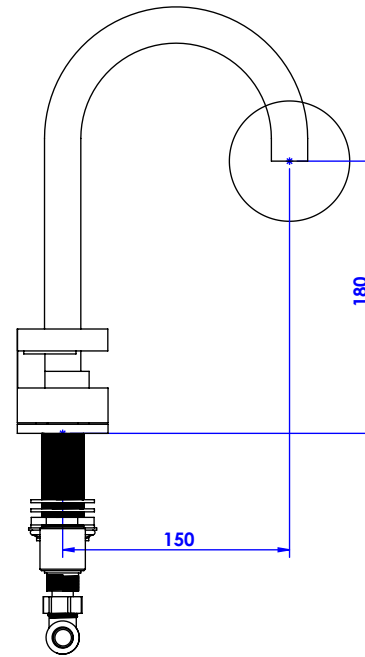

Collection : Fusion

Mélangeur de lavabo 3 trous, avec flexibles et vidage. 3-hole basin mixer, hoses and connections.

Ref : C24-1301 Obsidienne noire / Black Obsidian
Ref : C26-1301 Blanc Carrara / White Carrara
Ref : C27-1301 Noir Portoro / Black Portoro
Ref : C28-1301 Sodalite bleue / Blue Sodalite

Débit / Flow rate : ...l/min (sous 3 bars).
Pression maxi / max pressure : 5 bars.

ø de perçage recommandé / ø recommended drilling :

Informations :

Fournie avec tête céramique 1/4 de tour. / Provided with ceramic cartridge 1/4 turn.
Raccordement par flexibles inox tressés (lg 300mm). / Connected by stainless steel hoses (lg 11,80 inch)
Vidage fourni (voir fiches techniques.) / Waste included (see technicals drawings.)