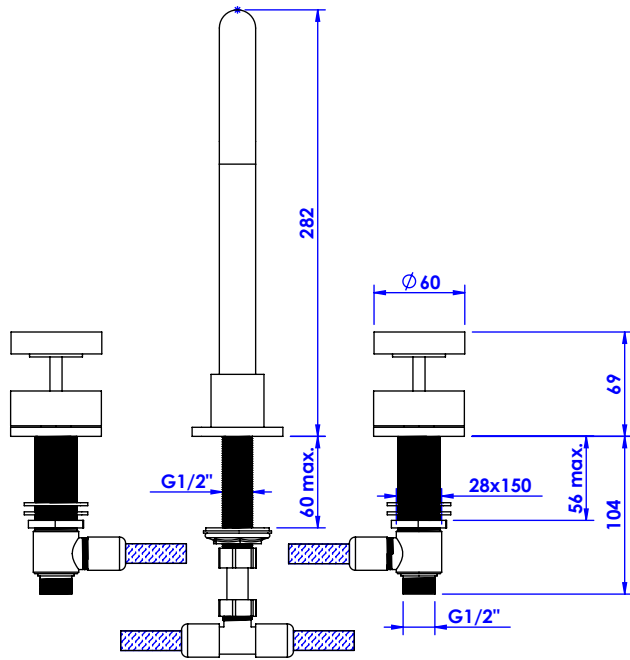

Collection : Fusion

Mélangeur de lavabo 3 trous, avec flexibles et vidage. 3-hole basin mixer, hoses and connections.

Ref : C24-1301 Obsidienne noire / Black Obsidian
Ref : C26-1301 Blanc Carrara / White Carrara
Ref : C27-1301 Noir Portoro / Black Portoro
Ref : C28-1301 Sodalite bleue / Blue Sodalite

Débit / Flow rate : ...l/min (sous 3 bars).
Pression maxi / max pressure : 5 bars.

ø de perçage recommandé / ø recommended drilling :

Informations :

Fournie avec tête céramique 1/4 de tour. / Provided with ceramic cartridge 1/4 turn.
Raccordement par flexibles inox tressés (lg 300mm). / Connected by stainless steel hoses (lg 11,80 inch)
Vidage fourni (voir fiches techniques.) / Waste included (see technicals drawings.)