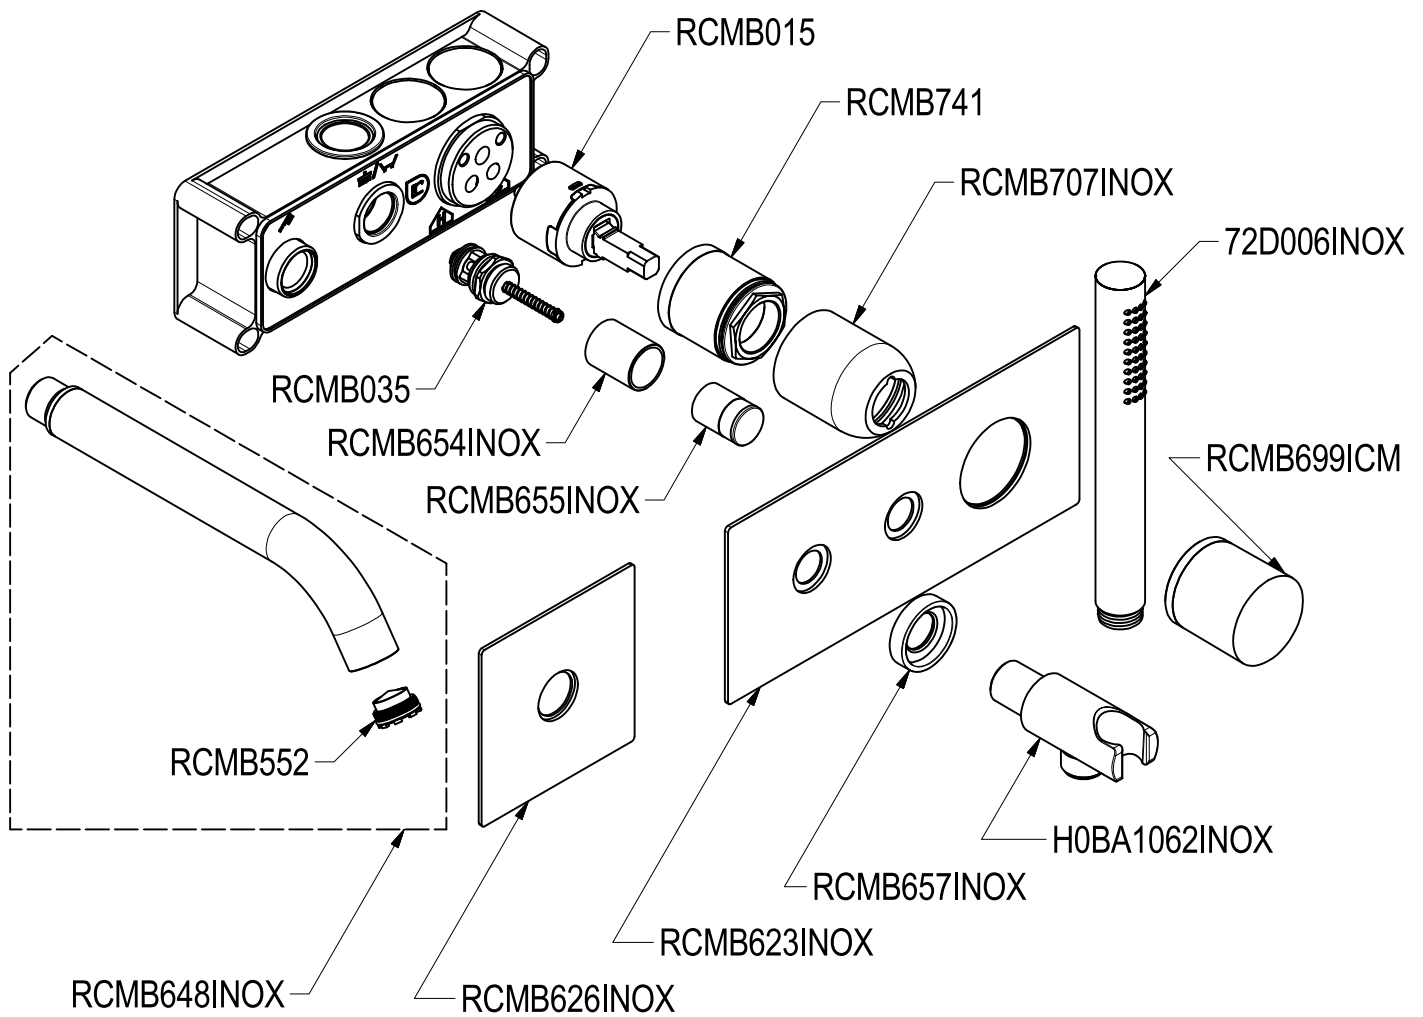

# SCHEDA TECNICA / TECHNICAL DATA

RUBINETTERIE RITMONIO S.R.L. si riserva tutti i diritti connessi con il presente documento e con l'oggetto o la materia ivi rappresentati con divieto di riprodurlo, utilizzarlo o renderlo accessibile a terzi in assenza di previa autorizzazione. Disegno CAD non modificabile a mano

**Ritmonio**  
Living a quality experience.  
13019 VARALLO - (VC) - ITALY

SERIE Ø35 INOX CONCRETE

CODICE EOBA0438CFICM

DATA EMISSIONE 24/05/16

DENOMINAZIONE Miscelatore monocomando ad incasso per vasca senza flessibili  
Built-in single lever bath mixer without flexible hose