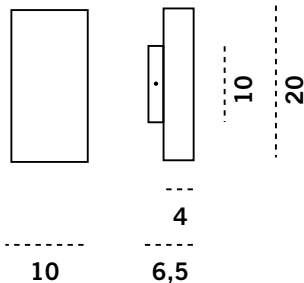

Продажа дизайнерской мебели,
светильников и аксессуаров
по всей России

Medidas en cm.

All measures in cm.
8 (800) 500-70-36
Made in cm.
hello@barcelonadesign.ru
www.barcelonadesign.ru

COLGANTE / SUSPENSION LAMP