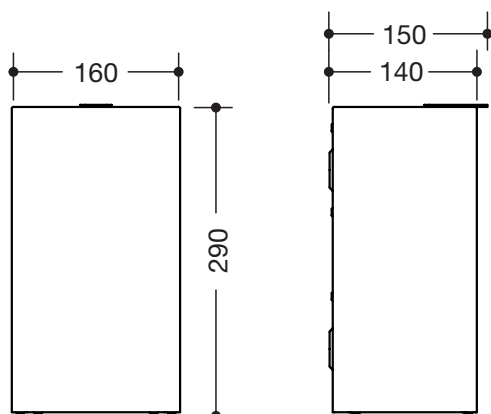

Hygieneabfallbehälter 900.05.00560

- kantiger Grundkörper
- Fassungsvermögen ca. 6 l
- unsichtbare, integrierte Beutelhalterung mit Ausziehfunktion zur vereinfachten Einhängung und Entnahme des Beutels
- Deckel mit Hebelasche
- 160 mm breit, 290 mm hoch und 140 mm tief
- zur Wandmontage
- aus hochwertigem Edelstahl, pulverbeschichtet in den HEWI Farben DX (Weiß tiefmatt), DC (Schwarz tiefmatt), AY (Hellgrau Perlglimmer tiefmatt) und SC (Dunkelgrau Perlglimmer tiefmatt)
- inklusive korrosionsfreiem HEWI Befestigungsmaterial

Abmessungen in mm

Oberflächen/Farben

Die Farbe AY läuft zum 31.03.2023 aus

Alternative Oberfläche

Technische Änderungen vorbehalten, 29.03.2022