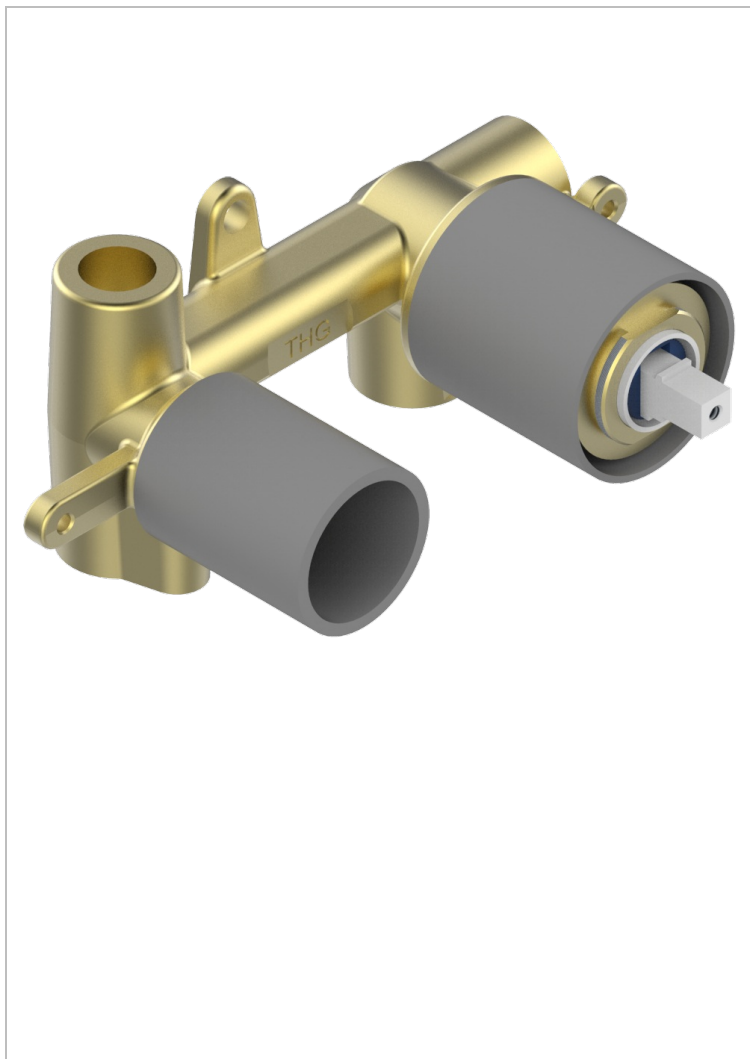

ПРОЧИЕ АРТИКУЛЫ THG

G00-5840/MA

THG[®]
PARIS

Внутренняя часть для гигиенического душа со смесителем, усил. шлангом и лейкой с клапаном

ХАРАКТЕРИСТИКИ

- прочие артикулы THG
- Внутренняя часть для гигиенического душа со смесителем, усил. шлангом и лейкой с клапаном

ДОСТУПНЫЕ ВАРИАНТЫ ПОКРЫТИЙ

Без отделки - A00