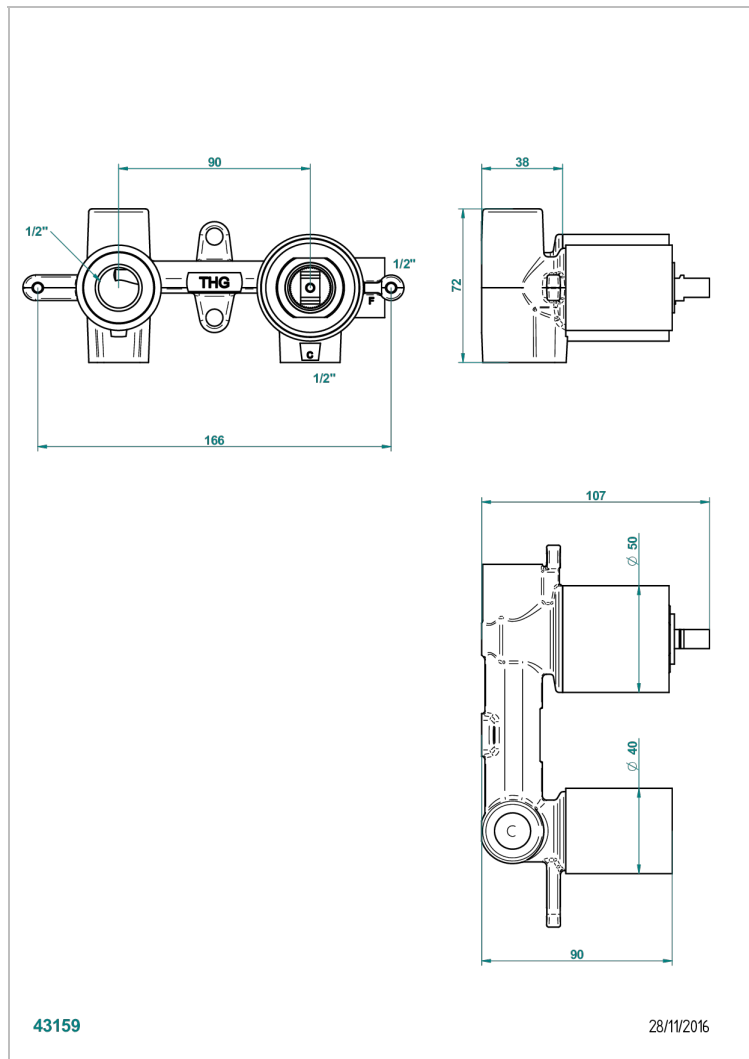

ПРОЧИЕ АРТИКУЛЫ THG

G00-5840/MA

THG[®]
PARIS

Внутренняя часть для гигиенического душа со смесителем, усил. шлангом и лейкой с клапаном

ХАРАКТЕРИСТИКИ

- прочие артикулы THG
- Внутренняя часть для гигиенического душа со смесителем, усил. шлангом и лейкой с клапаном