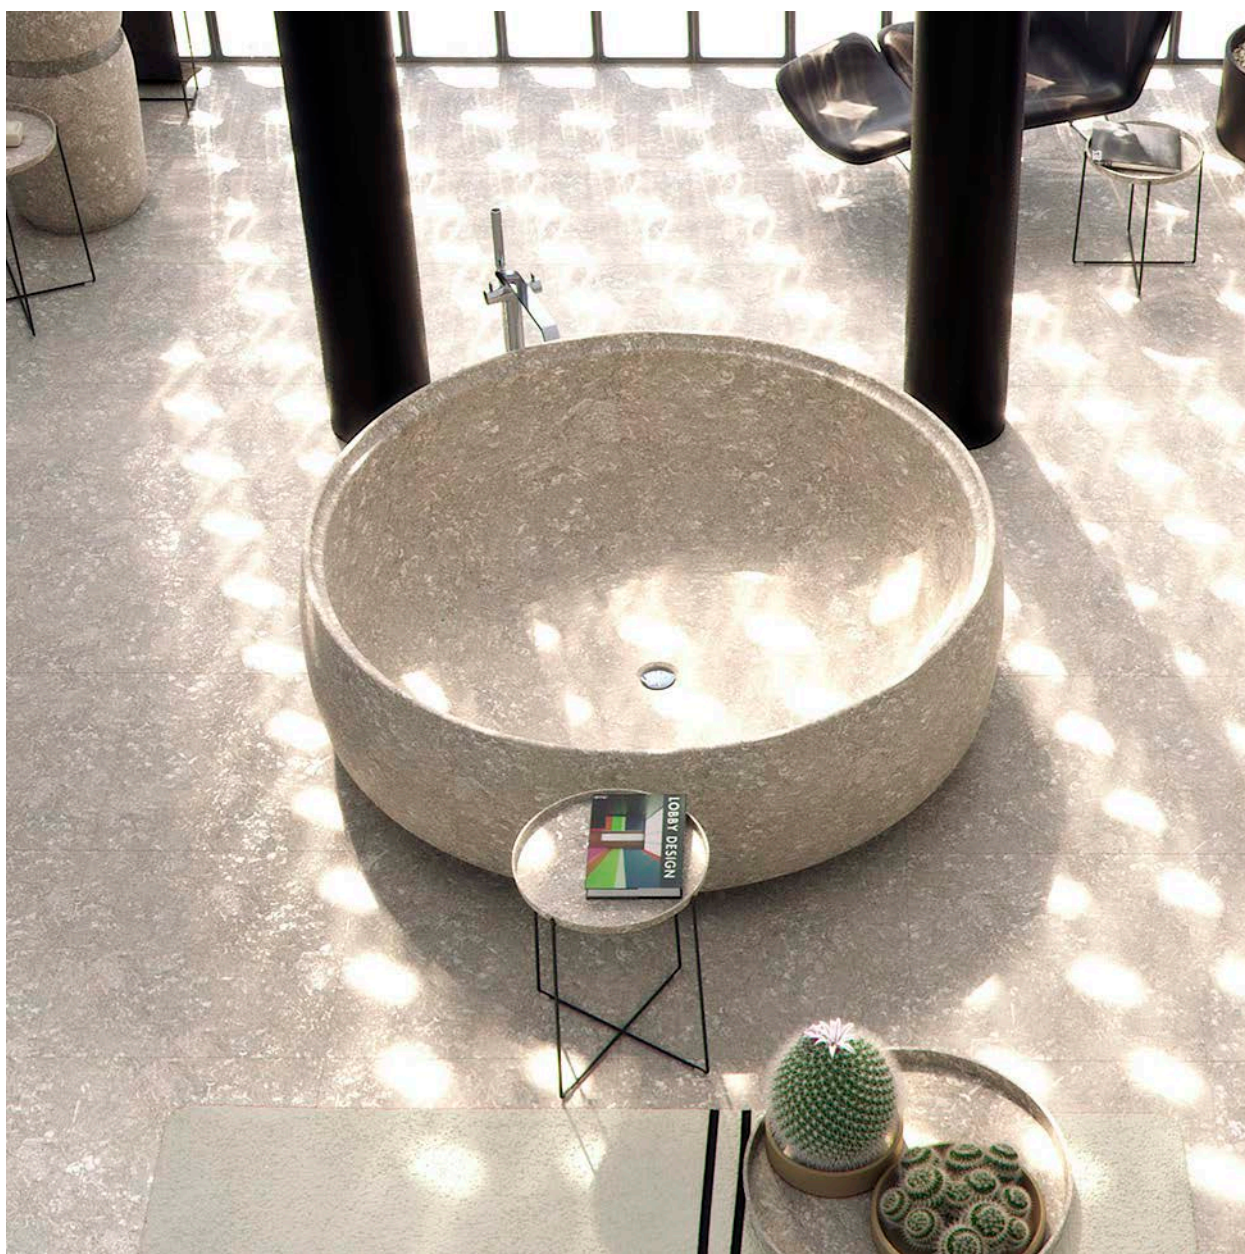

GRAL

DESIGN GIORGIO SILLA

GRAL

art. GRAL VCP 01

Vasca centro stanza in PIETRA, ricavata da un unico massello, completa di piletta.

Free-standing bathtub in natural stone, obtained from a single excavated solid, plug included.

Kg 900

Si consiglia la realizzazione di un pozzetto ispezionabile esterno al di fuori del perimetro della vasca, il più vicino possibile alla piletta di scarico

We recommend to realize an external inspectable catch basin outside the perimeter of the bathtub, as close as possible to the drain.