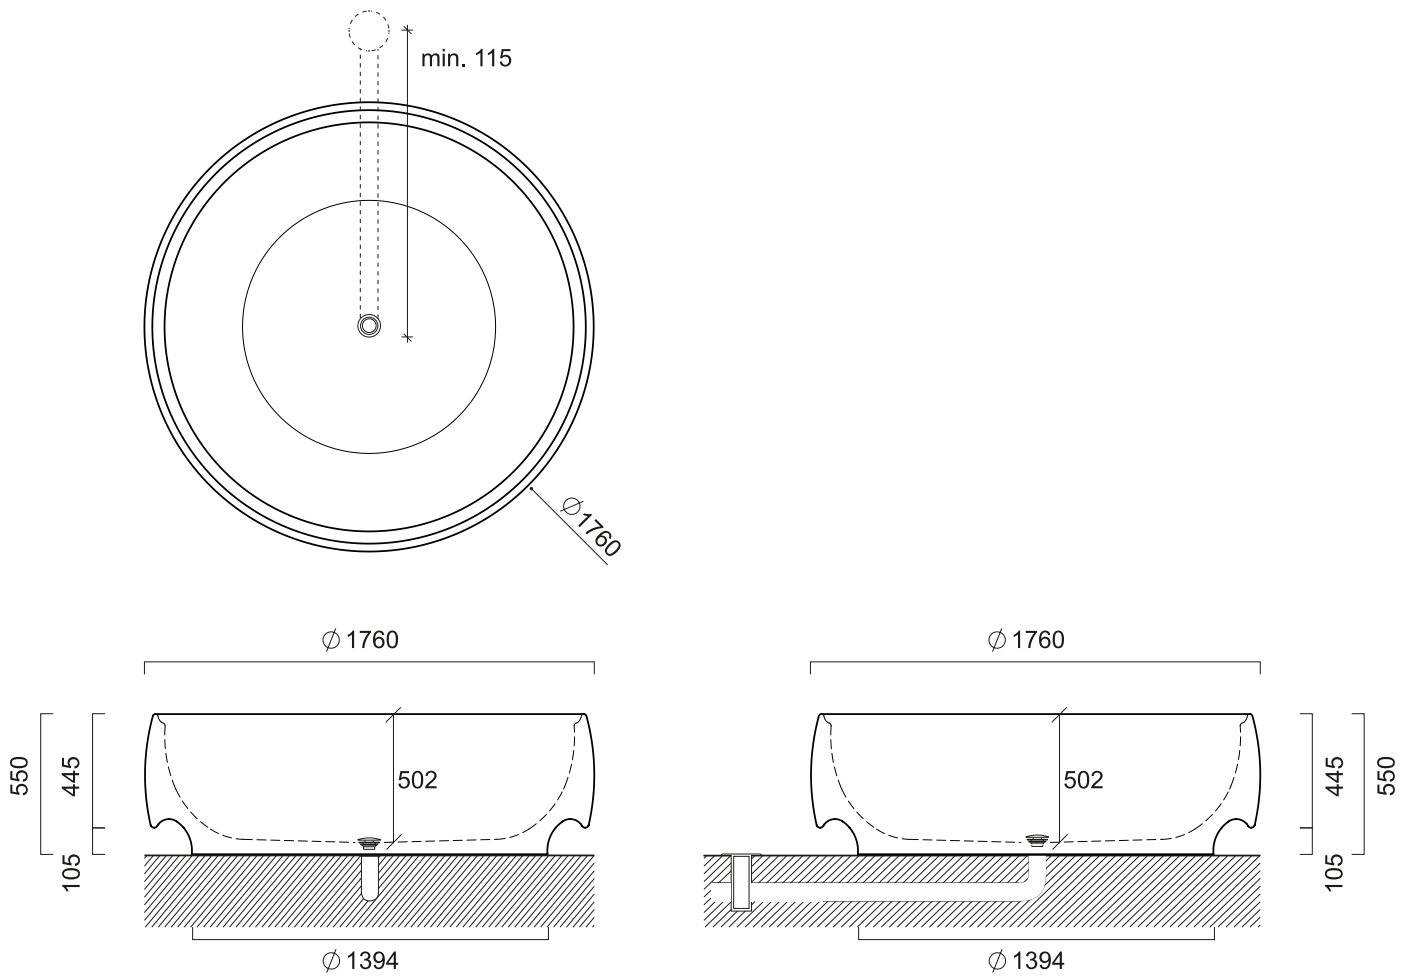

GRAL

DESIGN GIORGIO SILLA

GRAL

art. GRAL VCP 01

Vasca centro stanza in PIETRA, ricavata da un unico massello, completa di piletta.

Free-standing bathtub in natural stone, obtained from a single excavated solid, plug included.

Kg 900

Si consiglia la realizzazione di un pozzetto ispezionabile esterno al di fuori del perimetro della vasca, il più vicino possibile alla piletta di scarico

We recommend to realize an external inspectable catch basin outside the perimeter of the bathtub, as close as possible to the drain.