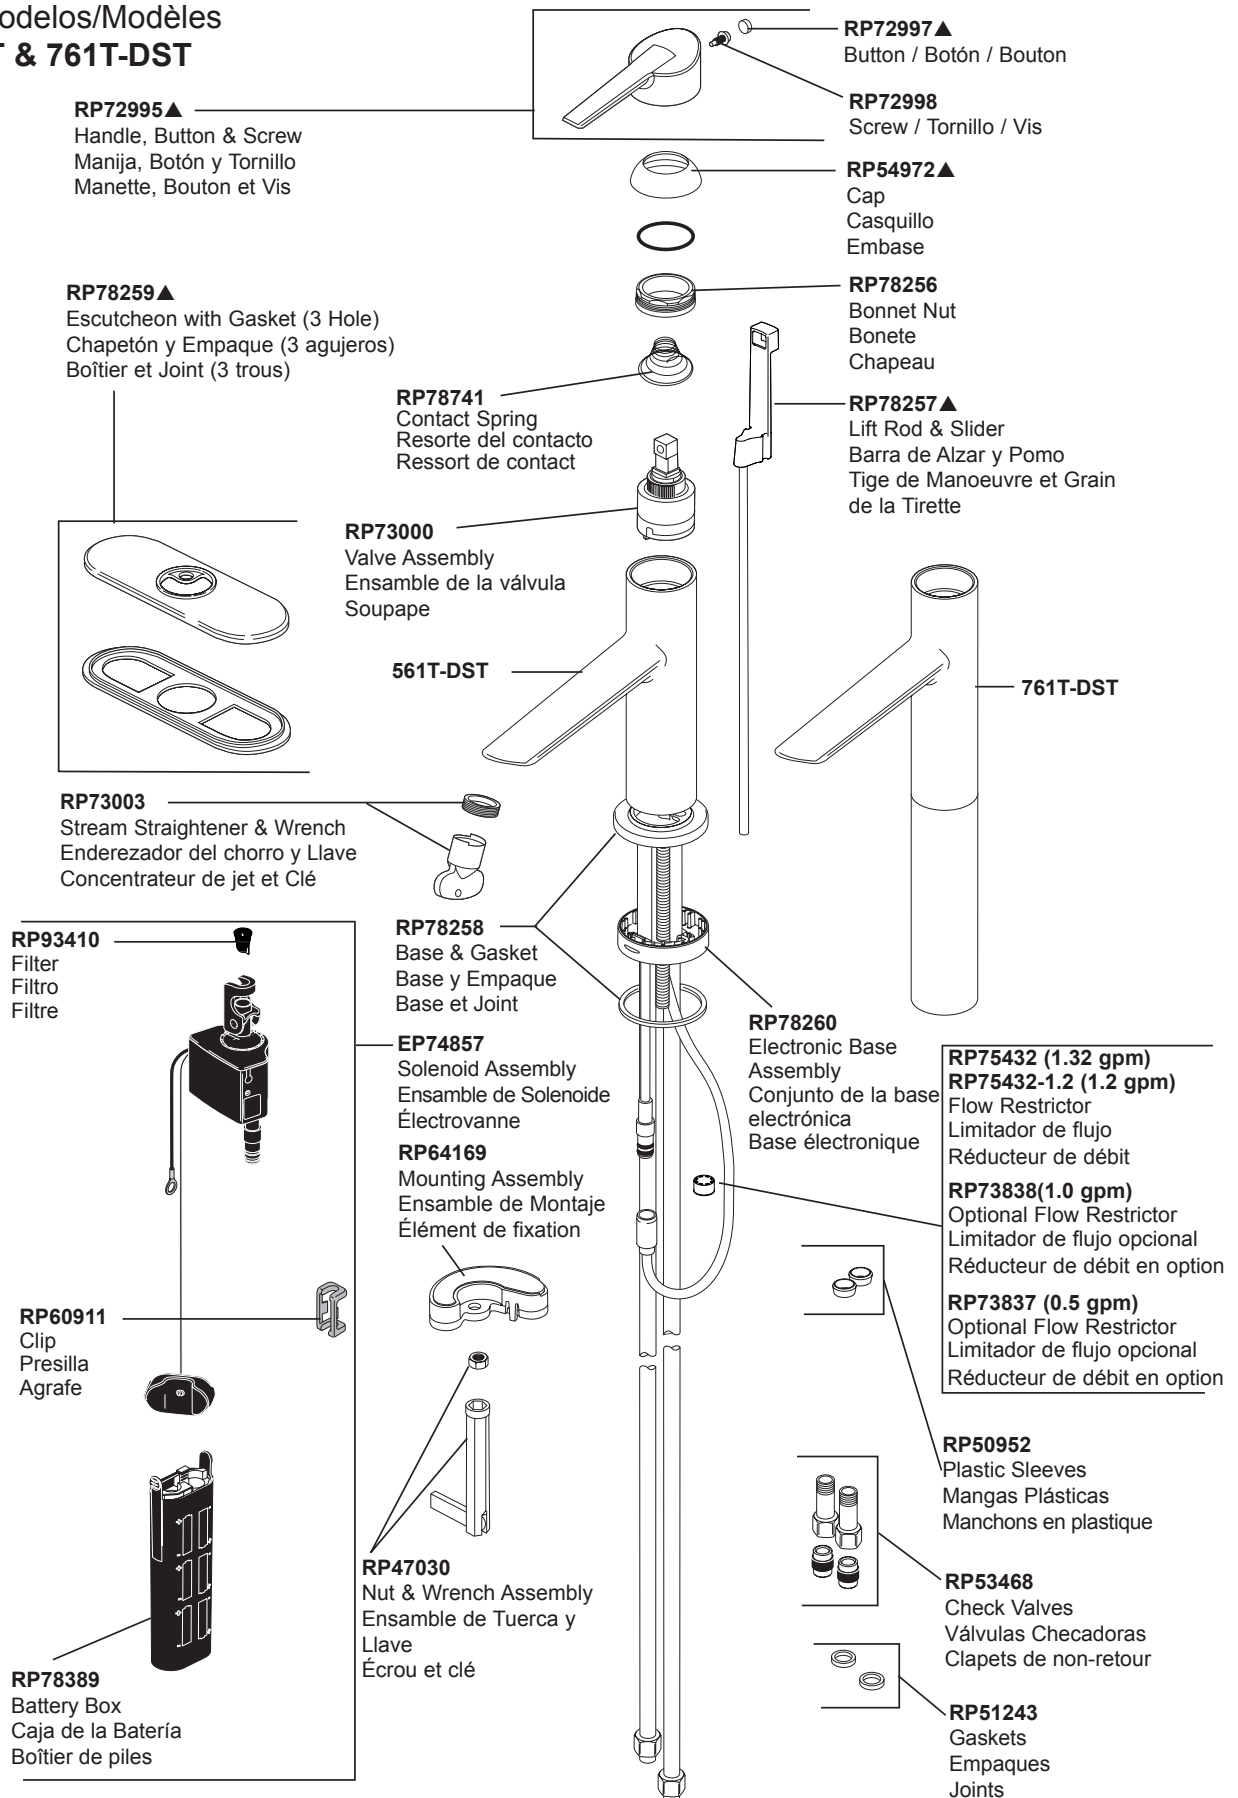

COMPEL®

Models/Modelos/Modèles

561T-DST & 761T-DST

▲Specify Finish / Especificque el Acabado / Précisez le Fini

**COMPEL®**  
 Models/Modelos/Modèles  
**561T-DST & 761T-DST**

**RP41587▲**  
 Plastic Pop-Up Assembly Less Lift Rod  
 Ensemble del Desagüe Automático Plástico Menos la Barra de Alzar  
 Renvoi Mécanique en Plastique Sans la Tige de Manoeuvre

**EP73954**  
 9 Volt Power Supply (Accessory Order Only)  
 Fuente de alimentación de 9 voltios (Orden de accesorios solamente)  
 Alimentation électrique 9 volts (L'accessoire seulement)

**Other useful accessories that may be purchased separately.**  
**Otros accesorios útiles que se pueden comprar por separado.**  
**Autres accessoires utiles pouvant être achetés séparément.**

**RP63263**  
 Adapters  
 3/8"-24 UNEF to 1/2"-20 UN &  
 3/8"-24 UNEF to 1/2"-14 NPSM  
 Adaptadors  
 3/8"-24 UNEF a 1/2"-20 UN &  
 3/8"-24 UNEF a 1/2"-14 NPSM  
 Adapteurs  
 3/8 po-24 UNEF à 1/2 po-20 UN et  
 3/8 po-24 UNEF à 1/2 po-14 NPSM

**RP63264**  
 Adapters (10) 3/8"-24 UNEF to 1/2"-20 UN  
 Adaptadors (10) 3/8"-24 UNEF a 1/2"-20 UN  
 Adpteurs (10) 3/8 po-24 UNEF à 1/2 po-20 UN

**RP63265**  
 Adapters (10) 3/8"-24 UNEF to 1/2"-14 NPSM  
 Adaptadors (10) 3/8"-24 UNEF a 1/2"-14 NPSM  
 Adpteurs (10) 3/8 po-24 UNEF à 1/2 po-14 NPSM