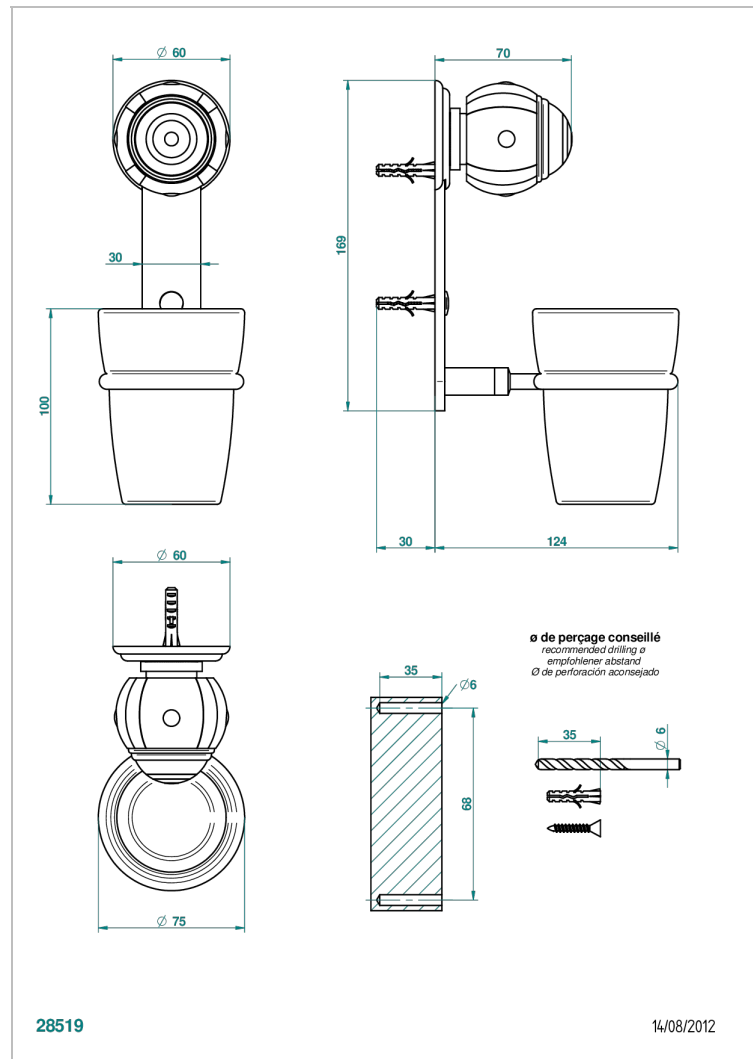

# ITHAQUE С ПЛАТИНОВЫМ ДЕКОРОМ

A7B-536

Стакан настенный для зубных щёток

THG<sup>®</sup>  
PARIS