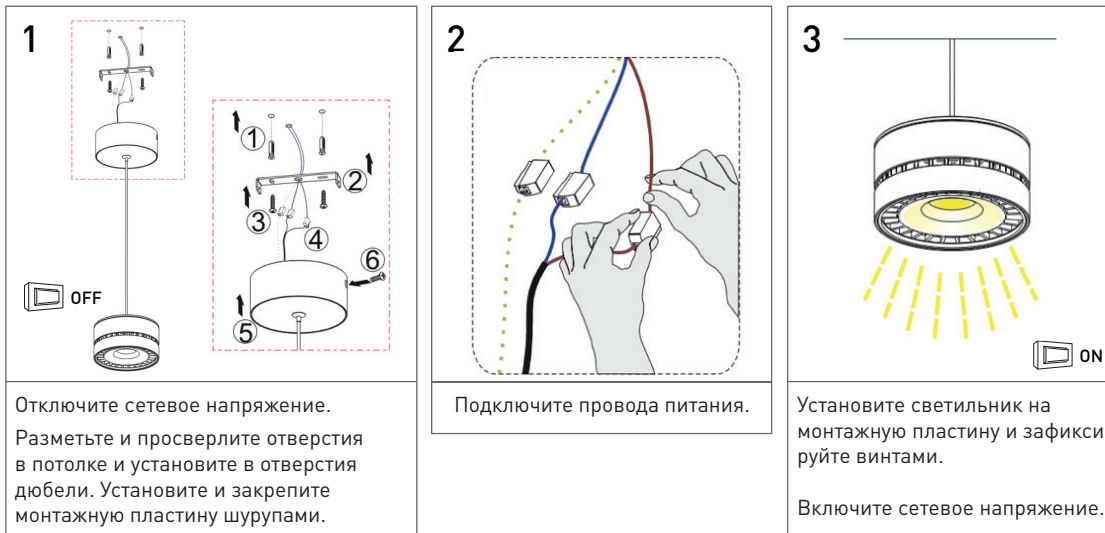

РУКОВОДСТВО ПО МОНТАЖУ

1 ОБЩИЕ СВЕДЕНИЯ

1. Светильник светодиодный IMD-РА предназначен для основного освещения бытовых и коммерческих помещений, и рассчитан для работы от бытовой сети переменного напряжения 220В.
2. Светильник состоит из металлического корпуса, снабжен светодиодной матрицей и драйвером постоянного тока.

2 ТРЕБОВАНИЯ ПО БЕЗОПАСНОСТИ

1. Конструкция изделия удовлетворяет требованиям электро- и пожарной безопасности по ГОСТ 12.2.007.0-75.
2. Монтаж и подключение изделия должны производиться квалифицированным специалистом со строгим соблюдением техники безопасности.
3. Монтаж и подключение изделия производить только при отключенном питании.
4. Перед включением питания, убедитесь в правильности всех подключении, надежности фиксации проводов в клемниках, отсутствии угрозы короткого замыкания.
5. Убедитесь, что изделие установлено правильно и в соответствии с требованиями пожарной безопасности.
6. В случае неисправности изделия, немедленно отключите питание и обратитесь по месту приобретения изделия.
7. Не пытайтесь самостоятельно отремонтировать изделие.

3 ТРЕБОВАНИЯ ПО МОНТАЖУ И ЭКСПЛУАТАЦИИ

1. Не превышайте рабочее напряжение изделия.
2. В сетях с частыми или сильными перепадами напряжения, подключайте изделие только через стабилизатор напряжения.
3. Не допускайте попадания влаги или образования конденсата на компонентах изделия.
4. Не допускайте механических повреждений корпуса, изоляции проводов и других частей изделия.
5. Категорически запрещается эксплуатация изделия, имеющего следы влаги или механических повреждений
6. Не устанавливайте изделие вблизи нагревательных приборов, нагретых предметов или поверхностей с температурой выше 40 градусов.
7. Не накрывайте изделие, обеспечьте свободную естественную вентиляцию задней поверхности корпуса.

4 ТРЕБОВАНИЯ ПО ОБСЛУЖИВАНИЮ

1. Установленное изделие не требует специального обслуживания
2. Протирать изделие от пыли допускается сухой мягкой салфеткой

5 ПРАВИЛА ХРАНЕНИЯ, ТРАНСПОРТИРОВКИ И УТИЛИЗАЦИИ

1. Упакованные изделия следует хранить под навесами или в помещениях, при температуре $-40...+60^{\circ}\text{C}$ и относительной влажности $<98\%$ без образования конденсата. Высота штабелирования не должна превышать 1м.
2. Изделия в упакованном виде могут транспортироваться закрытым видом транспорта либо в контейнерах.
3. Изделия с истекшим сроком службы относятся к IV классу опасности (малоопасные отходы) и должны утилизироваться в соответствии с требованиями 89-ФЗ «об отходах производства и потребления».

6 ИНФОРМАЦИЯ О ПРОИСХОЖДЕНИИ ТОВАРА

1. Изготовлено в КНР
2. Производитель: Kuva Lighting Co Ltd, Адрес: Китай, Block 6, Qifang Industrial Zone, Guzhen town, Guangdong province.

5 ГАРАНТИЙНЫЙ ТАЛОН