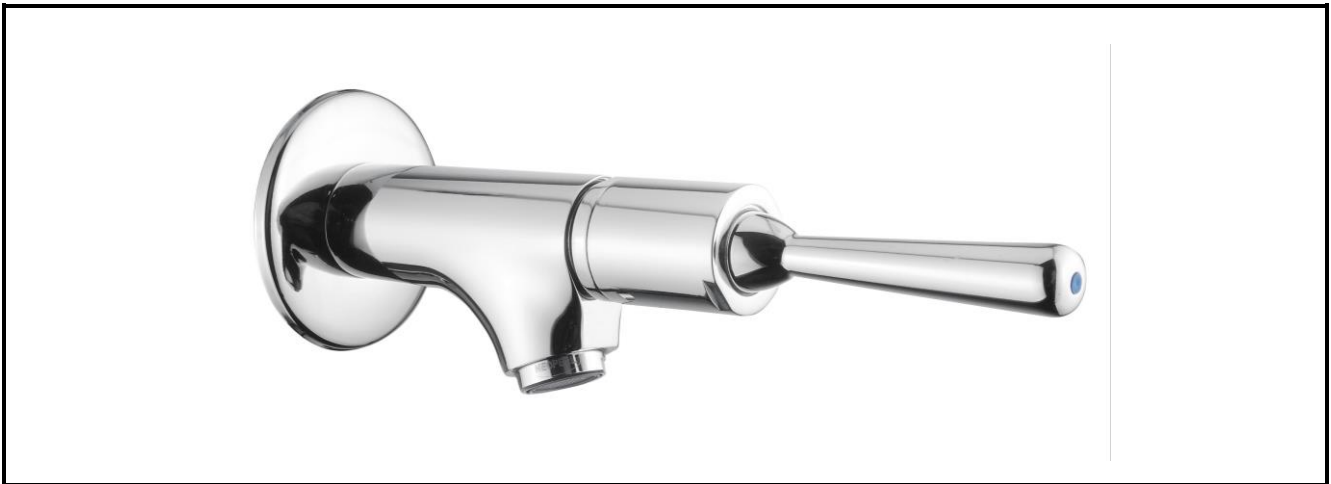

ARTICOLO / Item
Artículo / Article

08001A

Rubinetto temporizzato per lavabo serie CLASSIC a parete con comando a leva antivandalico.

CLASSIC series wall mounted self-closing lever basin tap, vandal proof type.

Grifo temporizado lavabo colección CLASSIC mural con palanca antivandálica.

Robinet temporisé lavabo série CLASSIC mural avec manette antivandalisme.

IT

COMPOSIZIONE

- Corpo in ottone cromato
- Leva in ottone cromato multidirezionale antisvitamento

EN

COMPOSITION

- Chromed brass body
- Multidirectional anti-unscrewing chromed brass lever

OPERATING CHARACTERISTICS

- Flow rate:** 6 l/min (w/flow regulator)
- Operating pressure:** Min 1 – max 6 bar
- Recommended pressure:** 2 – 4 bar
- Water inlet temperature:** 5 – 65 °C
- Flow time:** 15 sec. @ 3 bar (tolerance as stated in EN 816: 15 ± 5 sec.)

ES

COMPOSICIÓN

- Cuerpo en latón cromado
- Palanca en latón cromado multidireccional anti-desenroscamiento

CARACTERÍSTICAS FUNCIONALES

Caudal:	6 l/min (c/ limitador de caudal)
Presión de alimentación:	Min 1 – max 6 bar
Presión recomendada:	2 – 4 bar
Temperatura de alimentación:	5 – 65 °C
Tiempo de descarga:	15 sec. @ 3 bar (tolerancia como indicada en EN 816: 15 ± 5 sec.)