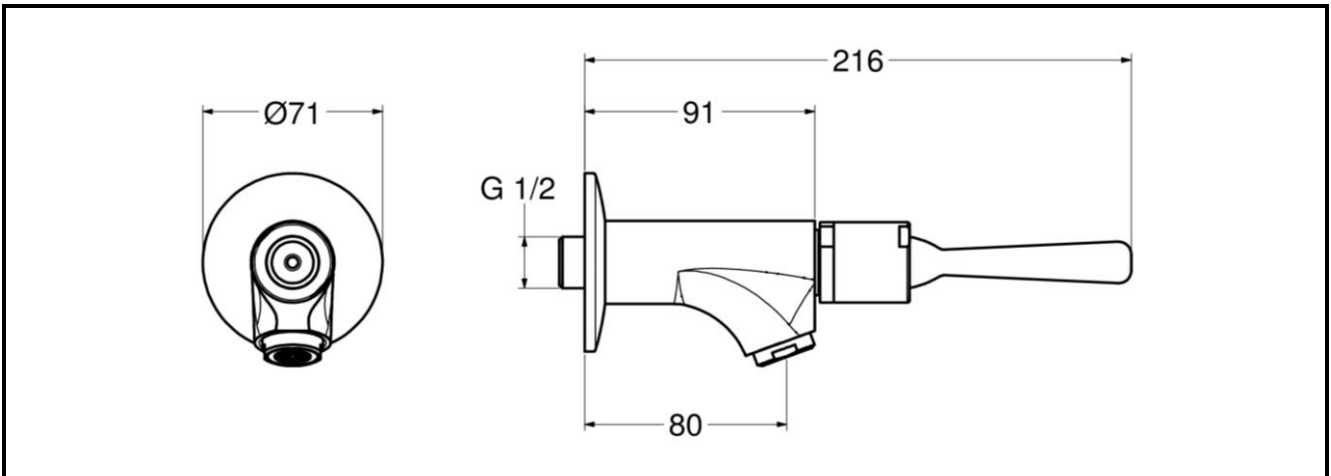

ARTICOLO / Item
Artículo / Article

08001A

Rubinetto temporizzato per lavabo serie CLASSIC a parete con comando a leva antivandalico.

CLASSIC series wall mounted self-closing lever basin tap, vandal proof type.

Grifo temporizado lavabo colección CLASSIC mural con palanca antivandálica.

Robinet temporisé lavabo série CLASSIC mural avec manette antivandalisme.

IT

COMPOSIZIONE

- Corpo in ottone cromato
- Leva in ottone cromato multidirezionale antisvitamento

EN

COMPOSITION

- Chromed brass body
- Multidirectional anti-unscrewing chromed brass lever

OPERATING CHARACTERISTICS

- Flow rate:** 6 l/min (w/flow regulator)
- Operating pressure:** Min 1 – max 6 bar
- Recommended pressure:** 2 – 4 bar
- Water inlet temperature:** 5 – 65 °C
- Flow time:** 15 sec. @ 3 bar (tolerance as stated in EN 816: 15 ± 5 sec.)

ES

COMPOSICIÓN

- Cuerpo en latón cromado
- Palanca en latón cromado multidireccional anti-desenroscamiento

CARACTERÍSTICAS FUNCIONALES

Caudal:	6 l/min (c/ limitador de caudal)
Presión de alimentación:	Min 1 – max 6 bar
Presión recomendada:	2 – 4 bar
Temperatura de alimentación:	5 – 65 °C
Tiempo de descarga:	15 sec. @ 3 bar (tolerancia como indicada en EN 816: 15 ± 5 sec.)