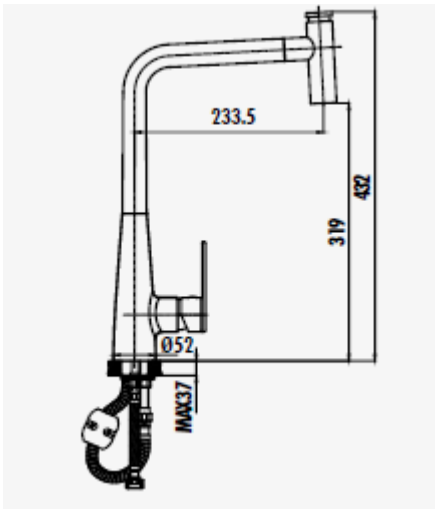

TEKNİK ÇİZİM

ÖZELLİKLER

Creavit önceden haber vermeksizin, ürünlerde ve teknik detaylarda değişiklik yapma hakkını saklı tutar. Renkler gerçekte olduğundan farklı görünebilir.

Kalite Yönetim Sistemi

Müşteri Memnuniyeti Belgesi

Çevre Yönetim Sistemi

İş Sağlığı ve Güvenliği Yönetim Sistemi

LGA

Alman Standartlarına Uygunluk Belgesi

kiwa

Hollanda Standartlarına Uygunluk Belgesi

GOST - R

Rusya Standartlarına Uygunluk Belgesi

UkrSEPRO

Ukrayna Standartlarına Uygunluk Belgesi

İsrail Standartlarına Uygunluk Belgesi

Nijerya Standartlarına Uygunluk Belgesi

Türk Standartlarına Uygunluk Belgesi