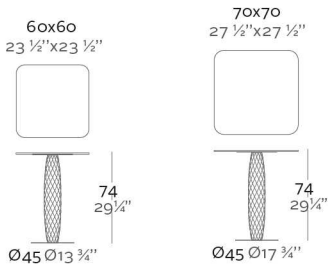

VASES MESA CUADRADA

DESCRIPTION DESCRIPTION

Made in resin of polyethylene by rotational moulding. 100% Recyclable. Item suitable for indoor and outdoor use. Available with different finishes.

Fabricado en resina de polietileno mediante moldeo rotacional con doble pared. 100% Reciclable. Apto para exterior e interior. Disponible en varios acabados.

WEIGHT PESO

INCLUDE INCLUYE

HPL Tabletop. Stainless steel tablebase.

Tablero de HPL. Base de acero inoxidable.

OPTIONS OPCIONES

VASES Square Table  
VASES Mesa Cuadrada

REFERENCE\*

REFERENCIA\*