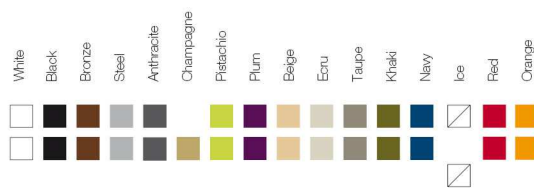

47033W

VASES Nano Jardiniere  
VASES Nano Jardinera

ReferenceX, for example 0000A ReferenciaX, ejemplo 0000A.

\* A: BASIC R: AUTORRIEGO F: LACADO W:LUZ L: LEDS B: FULL WHITE G: GLASS

FINISHES ACABADOS

COLOURS COLORES  
BASIC  
LACQUERED / LACADO  
WHITE LED / LED BLANCO