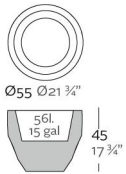

REFERENCE\* REFERENCIA\*

47055A

47055R

47055F

47055W

47055L

VASES Pot Ø55  
VASES Maceta Ø55

ReferenceX, for example 0000A ReferenciaX, ejemplo 0000A.