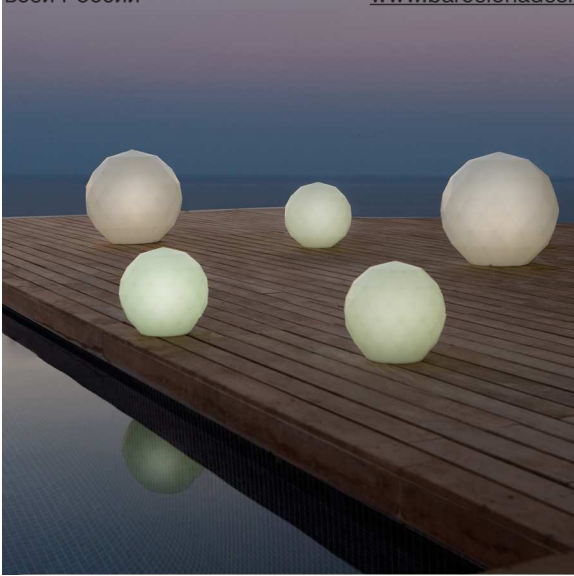

BASIC

LACQUERED / LACADO

WHITE LED / LED BLANCO

Продажа дизайнерской мебели,  
света и аксессуаров  
по всей России

8 (800) 500-70-36  
hello@barcelonadesign.ru  
www.barcelonadesign.ru

VASES LAMPARAS 40

DESCRIPTION DESCRIPTION