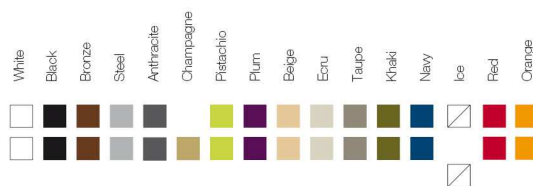

FINISHES ACABADOS

COLOURS COLORES

BASIC

LACQUERED / LACADO

WHITE LED / LED BLANCO