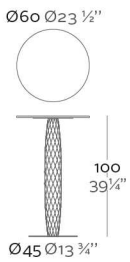

WEIGHT PESO

INCLUDE INCLUYE

HPL Tabletop. Stainless steel tablebase.

Tablero de HPL. Base de acero inoxidable.

OPTIONS OPCIONES

VASES Round High Table  
VASES Mesa Alta Redonda

REFERENCE\*

47072