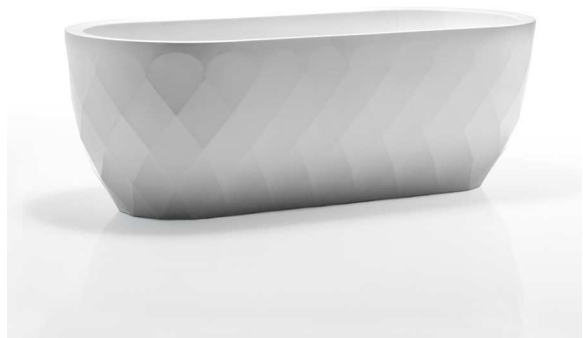

Продажа дизайнерской мебели,
света и аксессуаров
по всей России

8 (800) 500-70-36
hello@barcelonadesign.ru
www.barcelonadesign.ru

VASES JARDINERA

DESCRIPTION DESCRIPTION

Pot made in resin of polyethylene by rotational moulding. 100% Recyclable. Item suitable for indoor and outdoor use. Available with different finishes.

Macetero fabricado en resina de polietileno mediante moldeo rotacional con doble pared. 100% Reciclable. Apto para exterior e interior. Disponible en varios acabados.

WEIGHT PESO 15 Kg.

INCLUDE INCLUYE

Self watering system (except to Basic). Finished RGB LED: Colour changes of remote control.

Sistema de autorriego (menos en Basic). Acabado LED RGB: Mando a distancia para cambio de color de la luz.

OPTIONS OPCIONES

Finished Light: Possibility of transparent cable and switch only for indoor.

Acabado Luz: Posibilidad de cable transparente e interruptor solo para interior