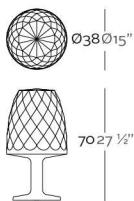

VASES Floor Lamp 220
VASES Lámpara de pie 220

FINISHES ACABADOS

COLOURS COLORES

LIGHT / LUZ, LED RGB, LED DMX, BATTERY BATERIA

Type plug available Tipo de plug disponible