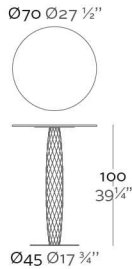

WEIGHT PESO

INCLUDE INCLUYE

HPL Tabletop. Stainless steel tablebase.

Tablero de HPL. Base de acero inoxidable.

OPTIONS OPCIONES

VASES Round High Table  
VASES Mesa Alta Redonda

REFERENCE\*

47072