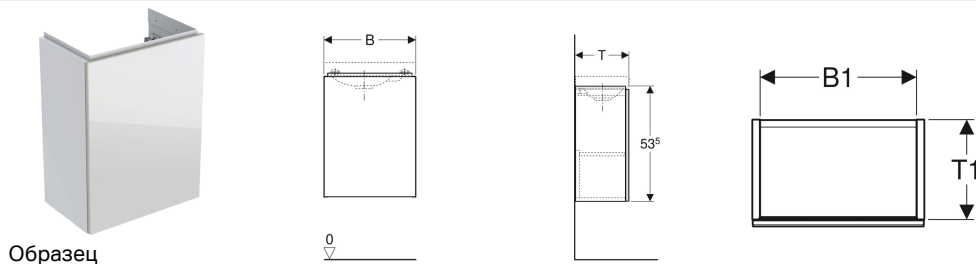

Шкафчик для раковины Geberit Acanto, с одной дверью и сифоном

Характеристики

- Подвесной
- С одной дверцей
- Механизм открывания «Push-to-open»
- Сторона расположения петель: слева или справа

- С защитой от конденсата
- Фронтальная часть из стружечной плиты со стеклом
- Поставляется в собранном состоянии

Технические характеристики

Материал | Влагостойкое трехслойная ДСП

Объем поставки

- Шкафчик для раковины
- Крепеж
- Бутылочный сифон, компактная модель, \varnothing 32 мм

Арт. №	Цвет / поверхность	B	B1	Ширина раковина	H	T	T1
500.607.01.2	Корпус: белый / ультрагляцевый лакированный Дверцы: белый / глянцевое стекло	39.5 см	36 см	40 см	53.5 см	24.5 см	23 см
500.608.01.2	Корпус: белый / ультрагляцевый лакированный Дверцы: белый / глянцевое стекло	44.5 см	41 см	45 см	53.5 см	37.5 см	36 см
500.607.JL.2	Корпус: песчаный глянец / матовый песочно-серый Дверцы: песчаный глянец / глянцевое стекло	39.5 см	36 см	40 см	53.5 см	24.5 см	23 см
500.608.JL.2	Корпус: песчаный глянец / матовый песочно-серый Дверцы: песчаный глянец / глянцевое стекло	44.5 см	41 см	45 см	53.5 см	37.5 см	36 см
500.607.JK.2	Корпус: лавовый / лакированный матовый Дверцы: лавовый / глянцевое стекло	39.5 см	36 см	40 см	53.5 см	24.5 см	23 см
500.608.JK.2	Корпус: лавовый / лакированный матовый Дверцы: лавовый / глянцевое стекло	44.5 см	41 см	45 см	53.5 см	37.5 см	36 см
500.607.16.1	Корпус: черный / лакированный матовый Дверцы: черный / глянцевое стекло	39.5 см	36 см	40 см	53.5 см	24.5 см	23 см
500.608.16.1	Корпус: черный / лакированный матовый Дверцы: черный / глянцевое стекло	44.5 см	41 см	45 см	53.5 см	37.5 см	36 см