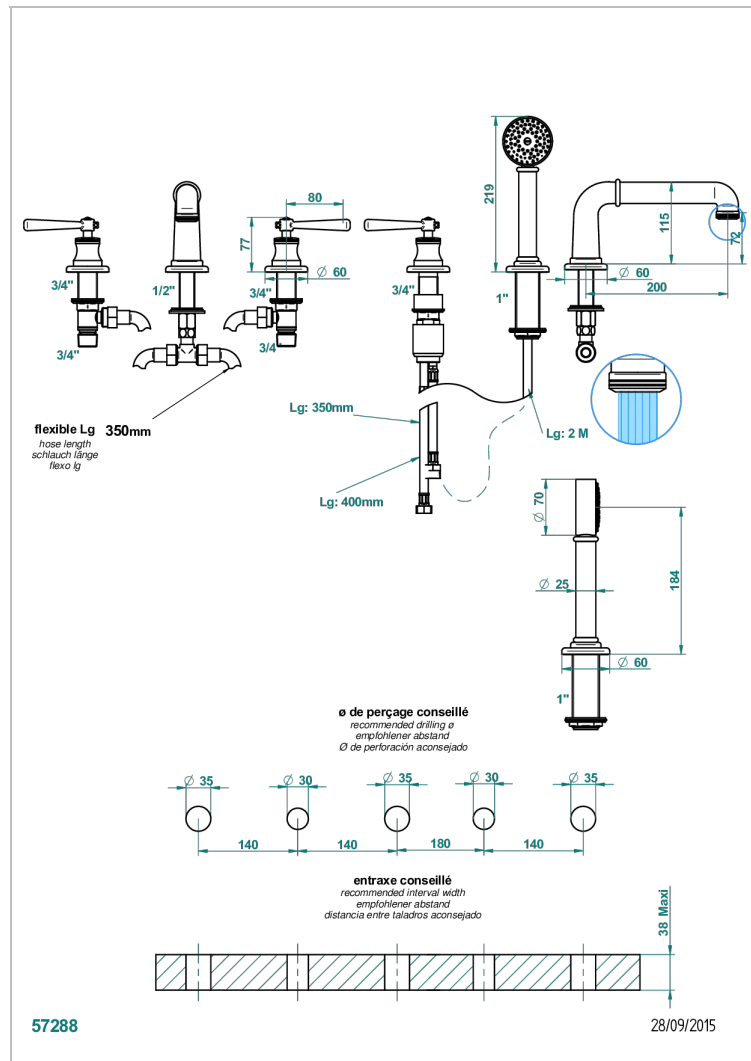

# BEAUBOURG C РУКОЯТКАМИ

G7B-1132SG

THG<sup>®</sup>  
PARIS

Смеситель устанавливаемый на борту ванны на 5 отверстий с душем, керамическим смесителем, 2 вентилями 3/4" и изливом СУПЕР ГОЛИАФ

## ХАРАКТЕРИСТИКИ

- Beaubourg с рукоятками
- Смеситель устанавливаемый на борту ванны на 5 отверстий с душем, керамическим смесителем, 2 вентилями 3/4" и изливом СУПЕР ГОЛИАФ