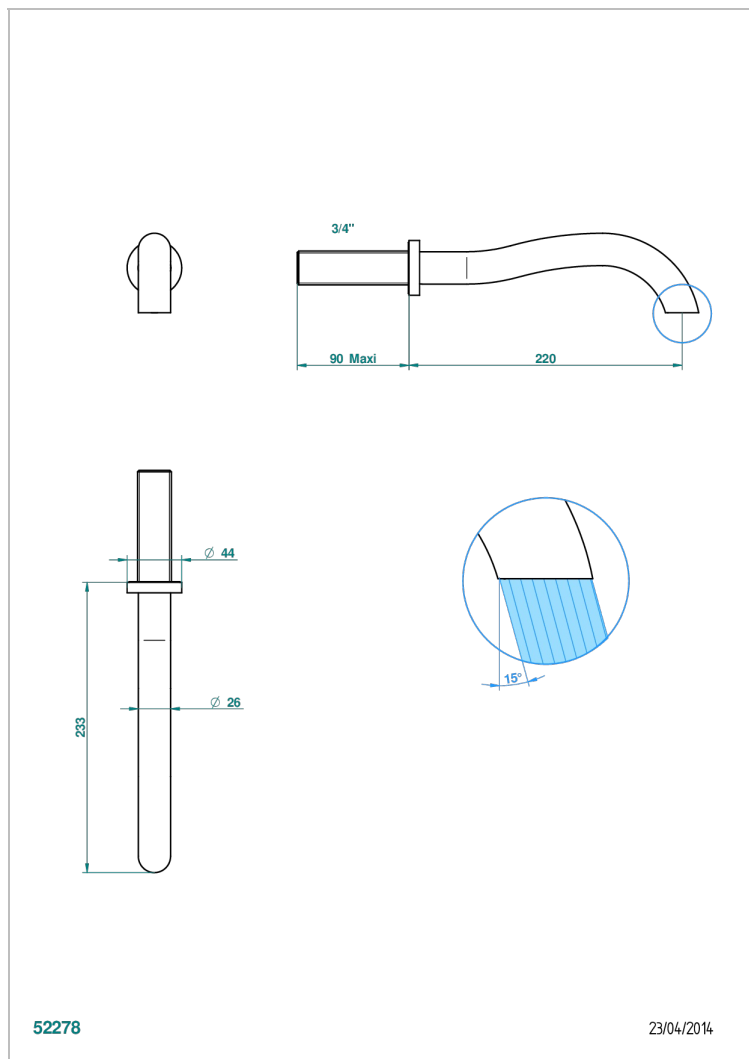

# BEYOND CRYSTAL С ХРУСТАЛЕМ ЦВЕТА "АКВАМАРИН"

U6G-42SGB

THG  
PARIS

Настенный кран для ванны большого размера без Т-образного фиксатора

## ХАРАКТЕРИСТИКИ

- Beyond crystal с хрусталём цвета "Аквамарин"
- Настенный кран для ванны большого размера без Т-образного фиксатора