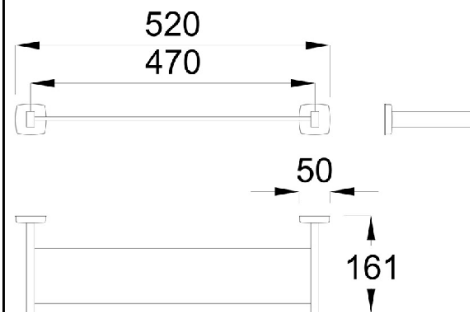

SHELF

CODE 09048.B

Полка для ванны

Изготовлено из нержавеющей стали.
Подходит для общественных мест.
Надежность и долговечность.
Легко установить и чистить.

Технические данные

Сделано из нержавеющей стали. Также доступны в матовом исполнении (Nofer 09048.S).
Размеры: 50 x высота 470 x ширина 161 глубина (мм).
Крепление к стене скрыто. Винты включены.

Рекомендуемый текст

Полка Nofer или аналогичная изготовлена из нержавеющей стали.
Размеры: 50 x высота 470 x ширина 161 глубина (мм).

Технический рисунок

Размеры в мм.

NOFER S.L.
Avenida de la fama, 118
08840 - Cornellà de Llobregat (Barcelona)
Tel +34 934 742 423 - Fax +34 934 743 548
nofer@nofer.com - www.nofer.com