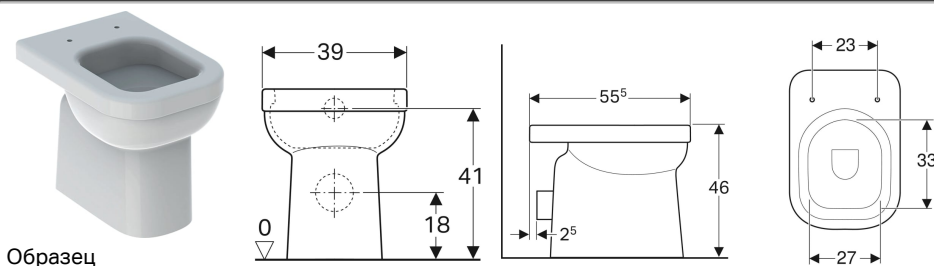

**Напольный унитаз с горизонтальным смывом Geberit Renova Comfort Square, увеличенной высоты, полузакрытая форма, горизонтальный выпуск**

Образец

**Цели применения**

- Для смывных бачков скрытого монтажа
- Для низкорасполагаемых, среднерасполагаемых и высокорасполагаемых смывных бачков наружного монтажа
- Для смывных устройств скрытого монтажа

**Характеристики**

- Напольный

**Объем поставки**

- Крепеж

**Заказать дополнительно**

- Сиденье унитаза

- Унитаз вертикальный смыв
- С ободком
- Горизонтальный выпуск
- Тип 1, полный объем 6 л, согласно EN 997
- Полузакрытая форма
- Высота сиденья увеличена

**Технические характеристики**

Материал | Сантехнический фарфор

Арт. №	Цвет / поверхность	В	Н	Т
218500000	Белый	39 см	46 см	55.5 см