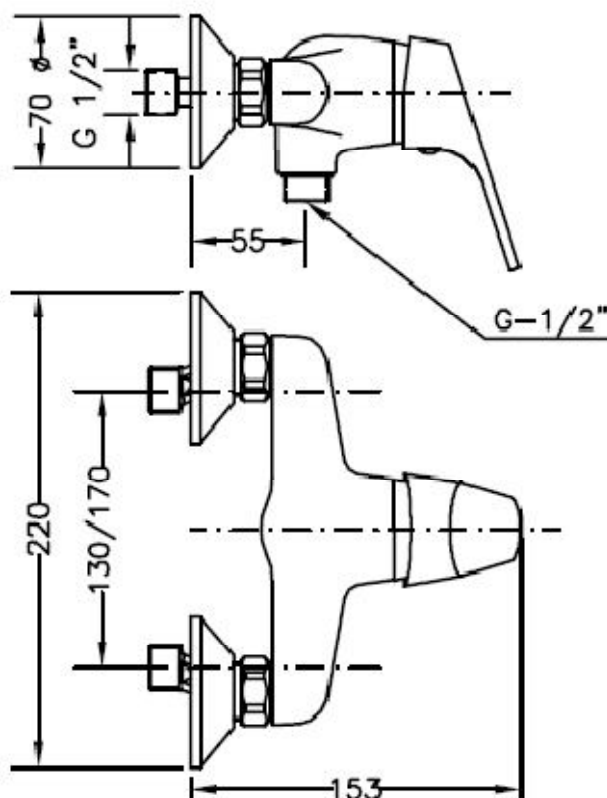

## 60110 22 45 66 MONOMANDO DUCHA CON KIT 60110 22 45 66 SINGLE LEVER SHOWER MIXER WITH KIT

### Características

- 1) Cuerpo y florones realizados en latón según UNE-EN 1982.
- 2) Maneta realizada en Zamak.
- 3) Cromado según EN 248.
- 4) Cartucho cerámico silencioso Ø40 con salida dirigida.
- 5) Suministrado con flexo ducha de latón cromado (170 cm), mango de ducha, soporte y excéntricas de latón para fijación.
- 6) Caudal mínimo: 12 l/min (3 bar).
- 7) Temperatura máxima uso: 85 °C.
- 8) Temp. máx. recomendada: 65 °C.
- 9) Presión máxima uso: 10 bar.
- 10) Presión mínima uso: 0,5 bar.
- 11) Presión recomendada: 1 - 5 bar.

### Features

- 1) Body and covers made in brass according to UNE-EN 1982.
- 2) Handle made in Zamak.
- 3) Chrome plated according to EN 248.
- 4) Guided outlet noiseless Ø40 ceramic cartridge.
- 5) Fitted with chrome plated brass flexible hose (170 cm long), hand-shower, shower holder and fixing brass made eccentrics nuts.
- 6) Minimum flow rate: 12 l/min (3 bar).
- 7) Maximum use temperature: 85 °C.
- 8) Max. recommended temp.: 65 °C.
- 9) Maximum use pressure: 10 bar.
- 10) Minimum use pressure: 0,5 bar.
- 11) Recommended pressure: 1 - 5 bar.