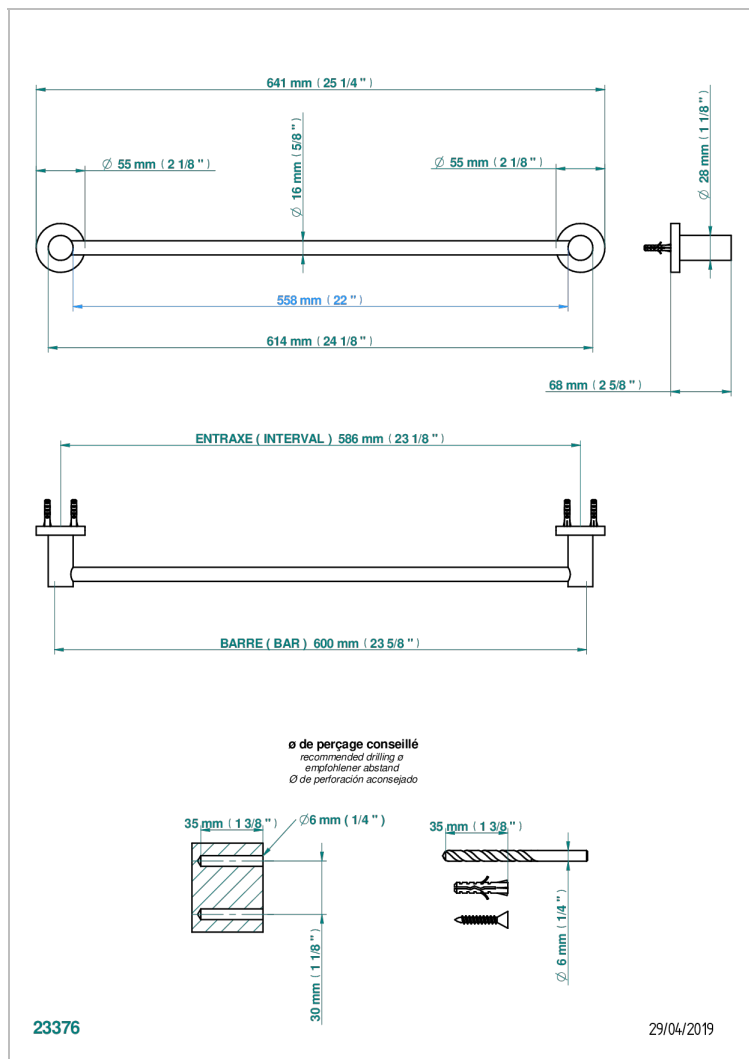

# ВАМБОУ С ХРУСТАЛЕМ ЯНТАРНОГО ЦВЕТА

A34-514/60

Полотенцедержатель одинарный - фиксированная рейка 600 мм Д. 16 мм

THG<sup>®</sup>  
PARIS

## ХАРАКТЕРИСТИКИ

- Bambou с хрусталём янтарного цвета
- Полотенцедержатель одинарный - фиксированная рейка 600 мм Д. 16 мм