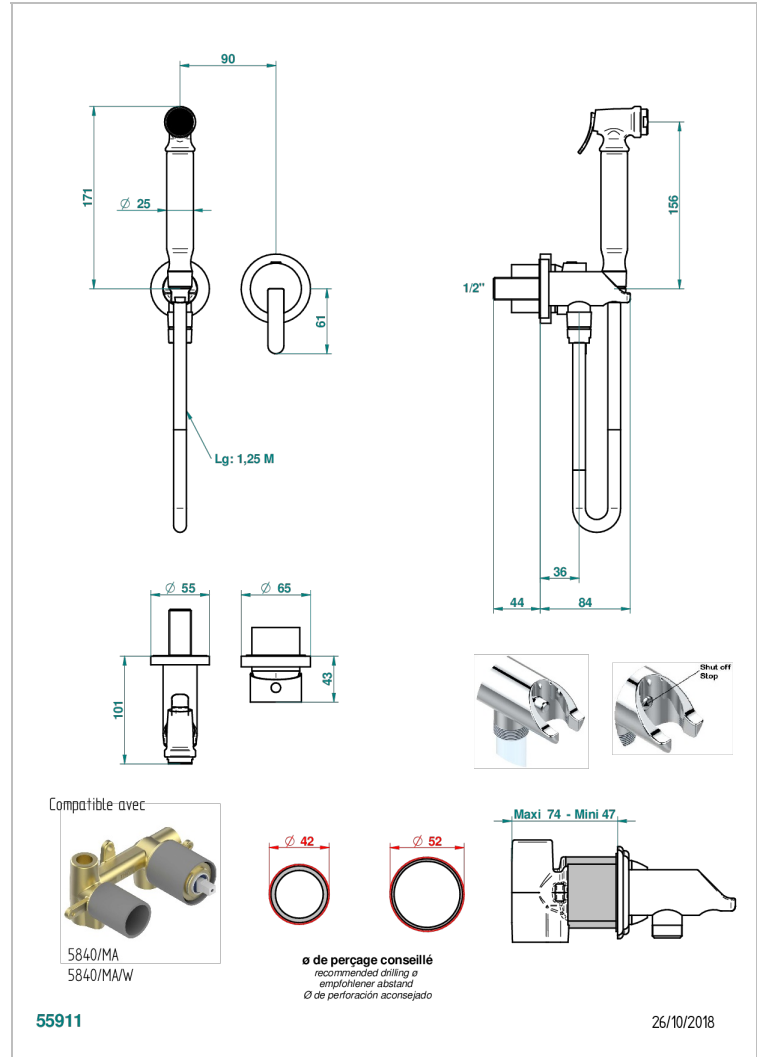

# METAMORPHOSE

G6A-5840/MBG

THG  
PARIS

Комплект для душа, включающий смеситель, армированный шланг 1 м 25 см, ручной душ с курковым распылителем, выход из стены и предохранительный запорный клапан

## ХАРАКТЕРИСТИКИ

- Metamorphose
- Комплект для душа, включающий смеситель, армированный шланг 1 м 25 см, ручной душ с курковым распылителем, выход из стены и предохранительный запорный клапан

## СВЯЗАННЫЕ ТОВАРНЫЕ ПОЗИЦИИ

- Ref. G00-5840/MA Внутренняя часть для гигиенического душа со смесителем, усил. шлангом и лейкой с клапаном