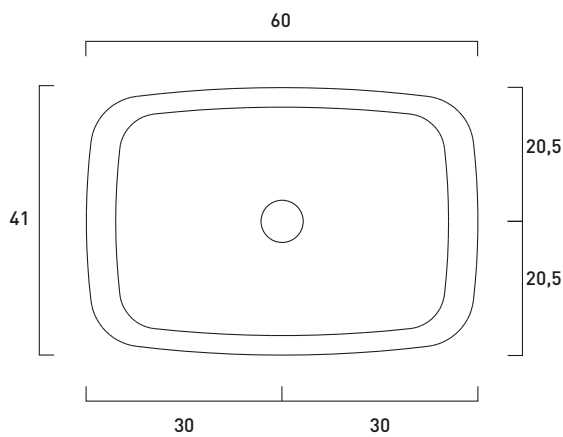

KALLA

art. KALLA LCP 01

Lavabo centro stanza in pietra composto da un unico massello (scarico a pavimento) completo di piletta in pietra, sifone e tubo flessibile per scarico universale.

Free standing washbasin in natural stone, obtained from a single excavated solid, complete with plug in natural stone and flexible siphon for universal drainage.