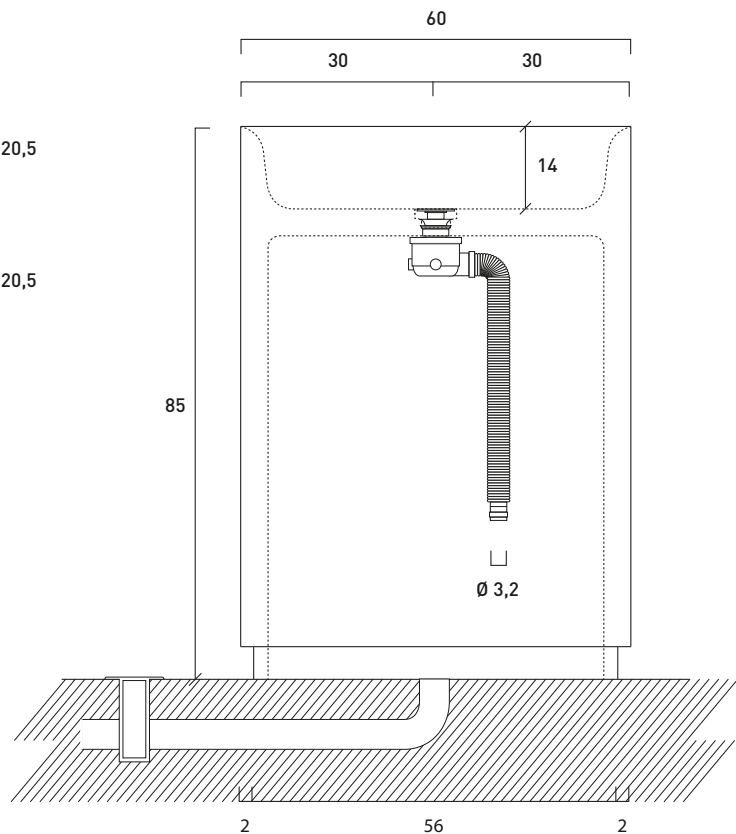

KALLA
DESIGN GIORGIO SILLA

KALLA

art. KALLA LCP 01

Lavabo centro stanza in pietra composto da un unico massello (scarico a pavimento) completo di piletta in pietra, sifone e tubo flessibile per scarico universale.

Free standing washbasin in natural stone, obtained from a single excavated solid, complete with plug in natural stone and flexible siphon for universal drainage.

Consigliato un pozzetto ispezionabile sifonato
We suggest to apply an inspectable shaft into the floor