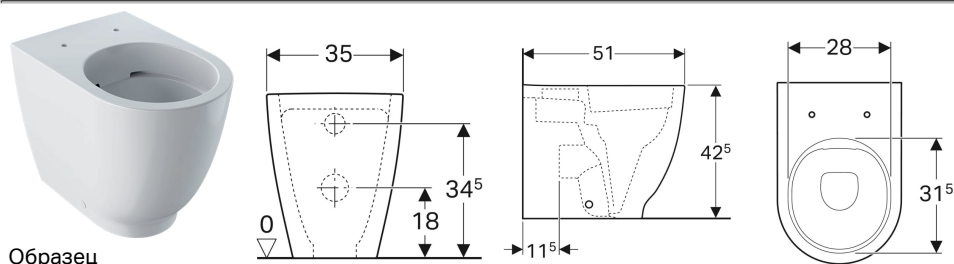

Напольный унитаз вертикальный смыв Geberit Acanto, увеличенной высоты, приставной, закрытая форма, Rimfree

Цели применения

- Для смывных бачков скрытого монтажа
- Для смывных устройств скрытого монтажа

Характеристики

- Напольный
- Приставной
- Унитаз вертикальный смыв
- Rimfree
- Тип 1, полный объем 6 / 5 / 4 л, согласно EN 997

- Горизонтальный или вертикальный выпуск
- Тип 2 согласно EN 997
- Объем смыва: 4,5 л
- Закрытая форма
- Скрытое крепление
- С укороченным вылетом
- Высота сиденья увеличена

Технические характеристики

Материал | Сантехнический фарфор

Объем поставки

- Крепеж

Заказать дополнительно

- Сиденье унитаза

Арт. №	Цвет / поверхность	В	Н	Т
500.602.01.2	Белый	35 см	42.5 см	51 см

Принадлежности