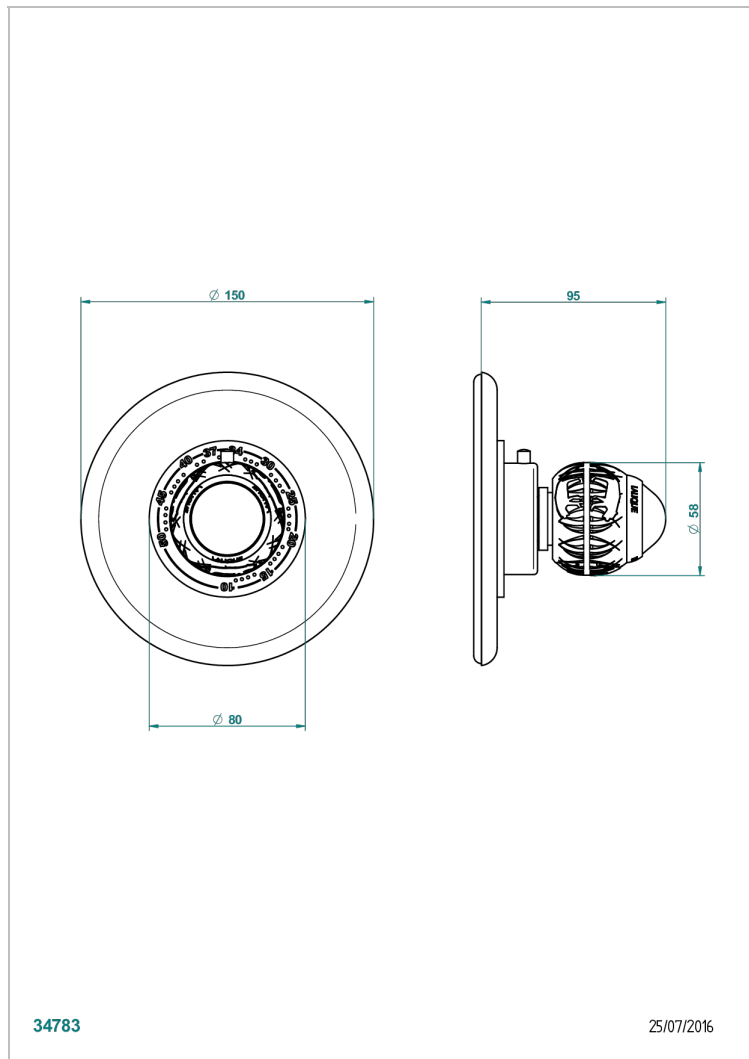

PANTHERE CO СВЕТЛЫМ ХРУСТАЛЕМ

A2H-15EN16EM

Ручка регулировки для термостата EURO THERM N°8105N, 8200N, 8300

THG[®]
PARIS

ХАРАКТЕРИСТИКИ

- Panthere со светлым хрусталём
- Ручка регулировки для термостата EURO THERM N°8105N, 8200N, 8300

СВЯЗАННЫЕ ТОВАРНЫЕ ПОЗИЦИИ

- Ref. G00-8105N Термостат 1/2" EURO THERM - 28 л/мин с восковым картриджем
- Ref. G00-8200N Термостат 3/4" EURO THERM - 80 л/мин

ДОСТУПНЫЕ ВАРИАНТЫ ПОКРЫТИЙ

Blush PVD - H62
Graphite PVD - H64
Matt Umber PVD - H67
Matt blush PVD - H60
Matt graphite PVD - H65
Umber PVD - H66