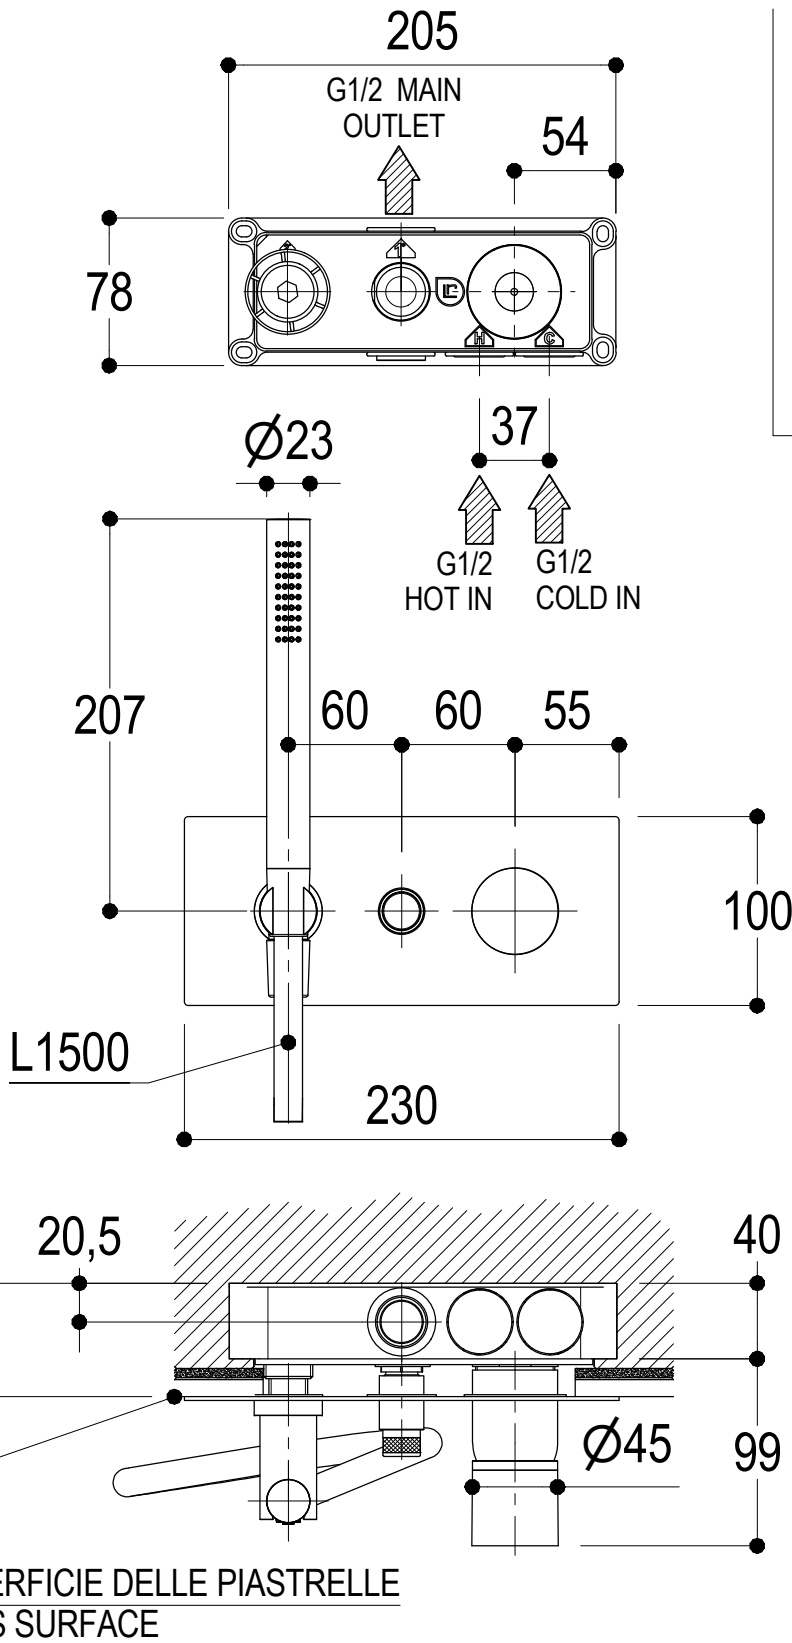

# SCHEDA TECNICA / TECHNICAL DATA

RUBINETTERIE RITMONIO S.R.L. si riserva tutti i diritti connessi con il presente documento e con l'oggetto o la materia ivi rappresentati con divieto di riprodurlo, utilizzarlo o renderlo accessibile a terzi in assenza di previa autorizzazione. Disegno CAD non modificabile a mano

**Ritmonio**  
Living a quality experience.  
13019 VARALLO - (VC) - ITALY

SERIE Ø35 INOX CONCRETE

CODICE E0BA04361CM

DATA EMISSIONE 30/03/16

DENOMINAZIONE  
Miscelatore monocomando ad incasso per vasca/doccia  
Built-in single lever bath/shower mixer