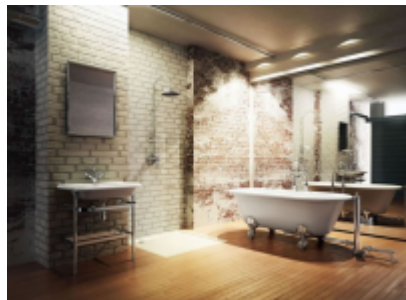

## ВАННА АКРИЛОВАЯ WINDSOR ДВУСТОРОННЯЯ С НОЖКАМИ L1C

**E3** Ванна 1700 x 750 x 620 мм, двусторонняя (без ножек), цвет Белый  
**L1C** Набор из 4-х ножек, цвет Хром