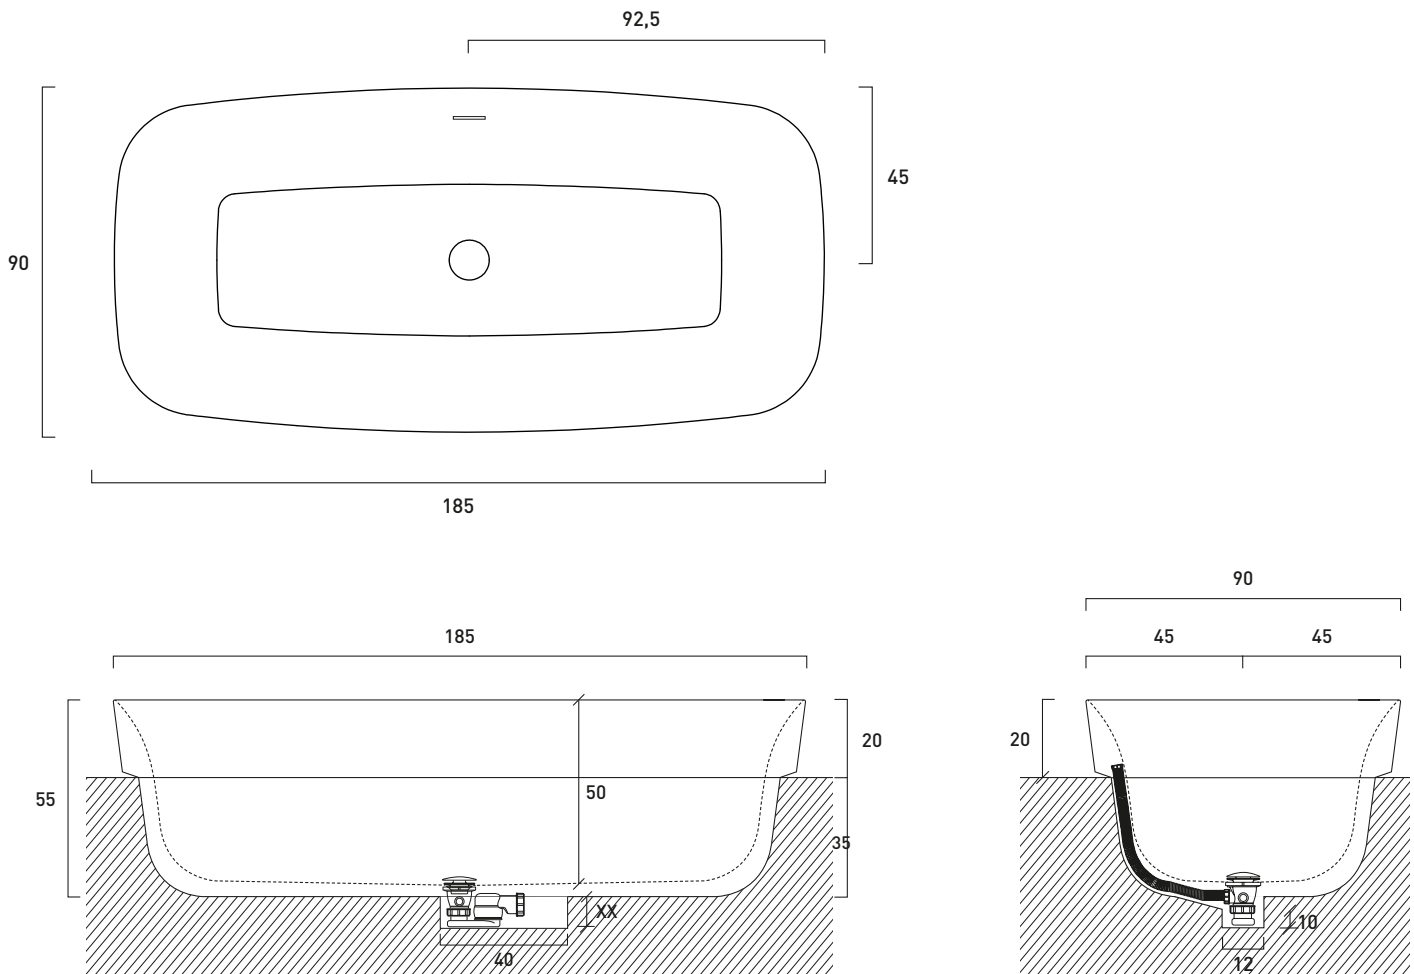

KALLA INCASSO / ASTONE
DESIGN GIORGIO SILLA

KALLA INCASSO / ASTONE

art. KALLA VIA 01

Vasca semi incasso in ASTONE[®], completa di colonna di scarico, piletta cromata e sifone.

Semi-recessed bathtub in ASTONE[®], complete with drain column, siphon and chromed plug.

Kg 105

Si consiglia la realizzazione di un pozzetto ispezionabile esterno al di fuori del perimetro della vasca, il più vicino possibile alla piletta di scarico

We recommend to realize an external inspectable catch basin outside the perimeter of the bathtub, as close as possible to the drain.