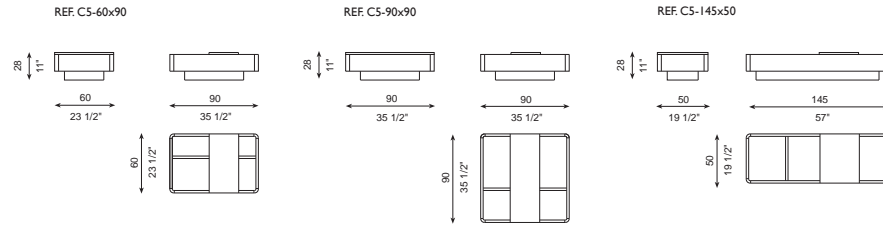

BAKU

G.Vegni · G.Gualtierotti · 2015

DIBUJOS TÉCNICOS · TECHNICAL DRAWINGS

ESPECIFICACIONES · SPECIFICATIONS

Estructura realizada en madera chapada o lacada en colores según catálogo. Las tapas son deslizantes pudiendo ser lacadas o chapadas en otro color distinto a la caja base.

Structure in veneered wood or lacquered in colors as per our catalogue. Sliding lids can be lacquered or veneered in a different color that contrasts with the base box.

Gehäuse aus Furnierholz oder lackiert, Farbton nach Katalog. Der schiebbare Deckel kann als Kontrast zur Box in einem anderem Farbton lackiert oder furniert werden.