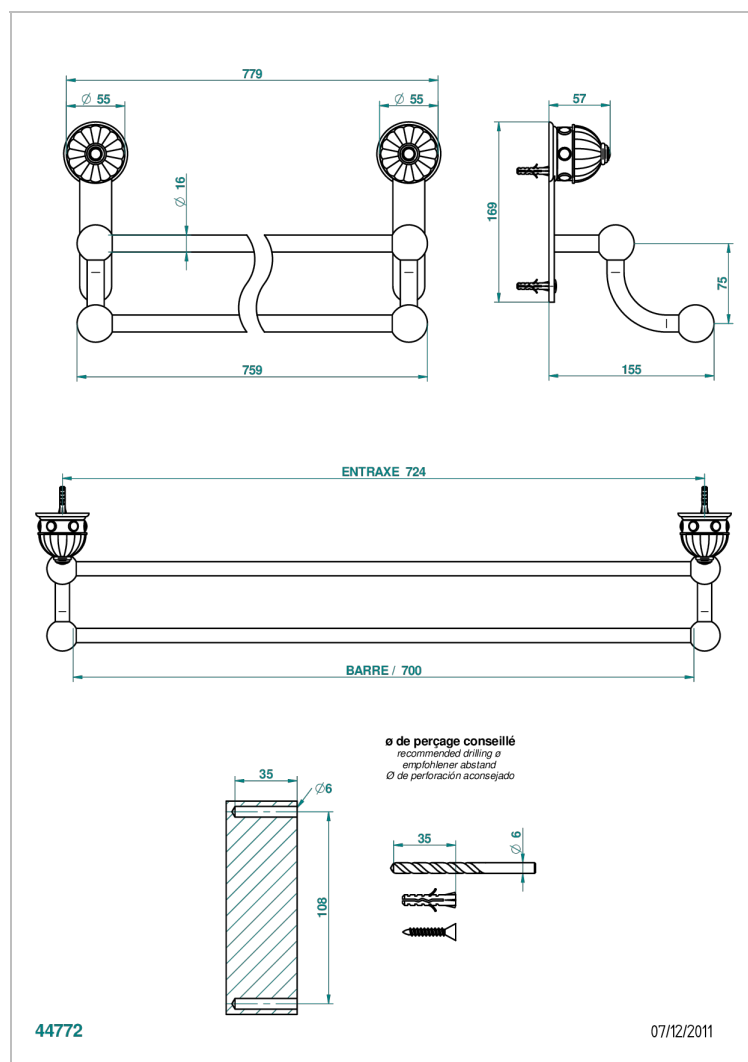

CHEVERNY С МАЛАХИТОМ

A1S-516

Полотенцедержатель - 2 фиксированные рейки 70 см, диаметр : 16 мм

THG[®]
PARIS

ХАРАКТЕРИСТИКИ

- Cheverny с малахитом
- Полотенцедержатель - 2 фиксированные рейки 70 см, диаметр : 16 мм