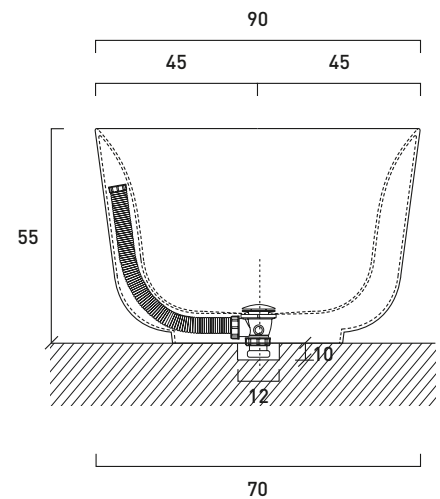

KALLA / ASTONE

DESIGN GIORGIO SILLA

KALLA / ASTONE

art. KALLA VCA 01

Vasca centro stanza in **ASTONE**[®], completa di colonna di scarico, piletta cromata e sifone.

Free standing bathtub in **ASTONE**[®], complete with drain column, siphon and chromed plug.

Piletta up e down con sifone.
Up e down waste with siphon.

N.B. Necessita di scasso foro a pavimento per alloggiamento sifone.
N.B. For the installation of this bathtub you need a hole on the floor for the siphon placement.

Kg 150