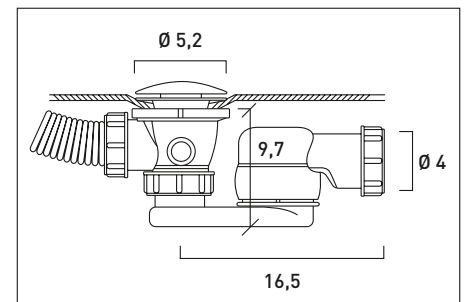

KALLA / ASTONE

DESIGN GIORGIO SILLA

KALLA / ASTONE

art. KALLA VCA 01

Vasca centro stanza in **ASTONE**[®], completa di colonna di scarico, piletta cromata e sifone.

Free standing bathtub in **ASTONE**[®], complete with drain column, siphon and chromed plug.

Piletta up e down con sifone.
Up e down waste with siphon.

N.B. Necessita di scasso foro a pavimento per alloggiamento sifone.
N.B. For the installation of this bathtub you need a hole on the floor for the siphon placement.

Kg 150