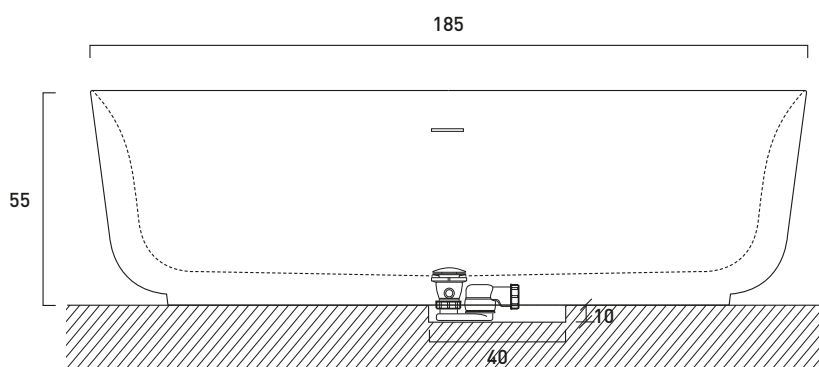

KALLA / ASTONE

DESIGN GIORGIO SILLA

KALLA / ASTONE

art. KALLA VCA 01

Vasca centro stanza in **ASTONE**[®], completa di colonna di scarico, piletta cromata e sifone.

Free standing bathtub in **ASTONE**[®], complete with drain column, siphon and chromed plug.

Piletta up e down con sifone.
Up e down waste with siphon.

N.B. Necessita di scasso foro a pavimento per alloggiamento sifone.
N.B. For the installation of this bathtub you need a hole on the floor for the siphon placement.

Kg 150