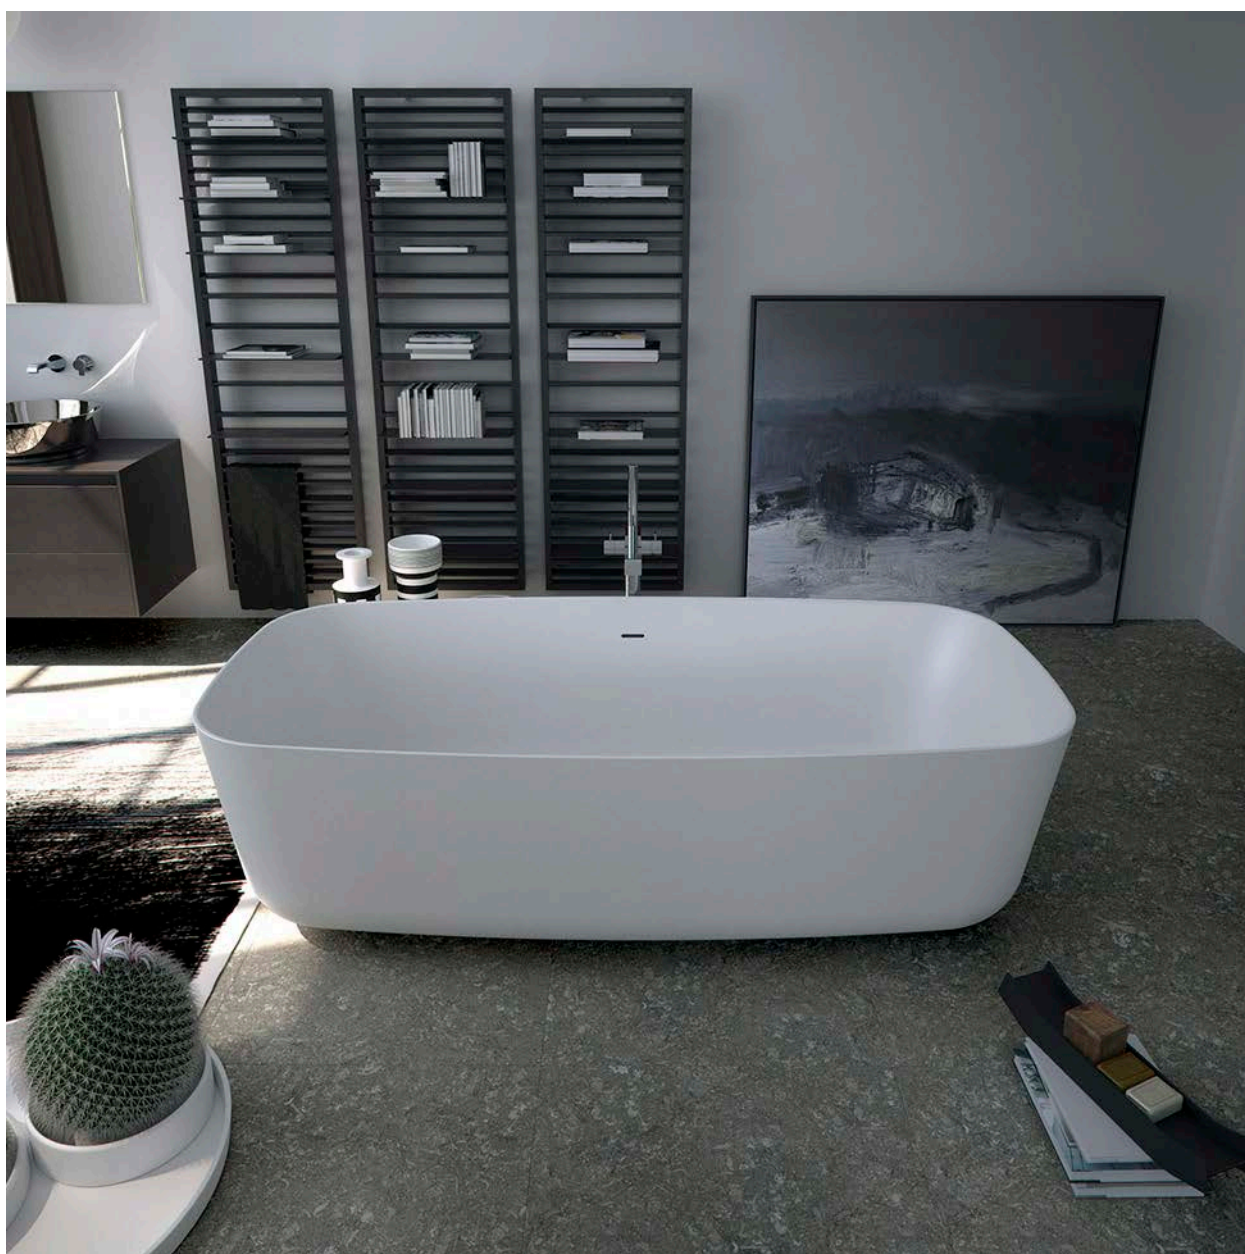

KALLA / ASTONE

DESIGN GIORGIO SILLA

KALLA / ASTONE

art. KALLA VCA 01

Vasca centro stanza in **ASTONE**[®], completa di colonna di scarico, piletta cromata e sifone.

Free standing bathtub in **ASTONE**[®], complete with drain column, siphon and chromed plug.

Piletta up e down con sifone.
Up e down waste with siphon.

N.B. Necessita di scasso foro a pavimento per alloggiamento sifone.
N.B. For the installation of this bathtub you need a hole on the floor for the siphon placement.

Kg 150