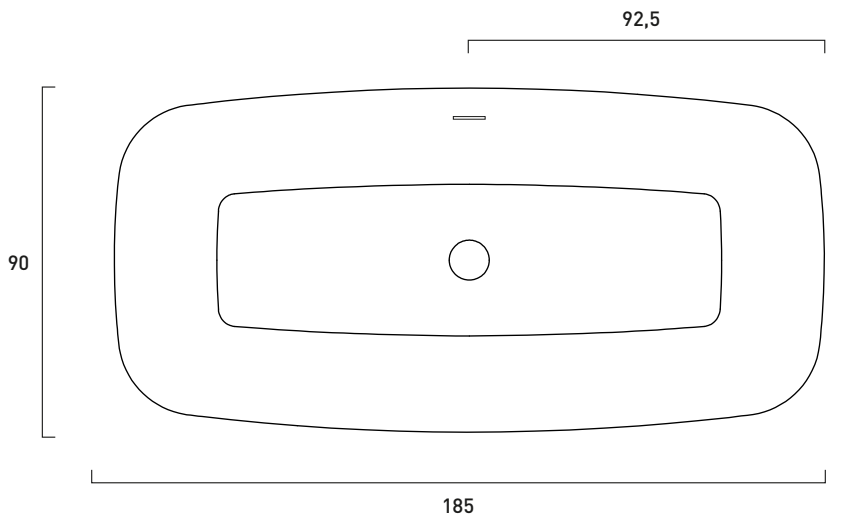

KALLA / ASTONE

DESIGN GIORGIO SILLA

KALLA / ASTONE

art. KALLA VCA 01

Vasca centro stanza in **ASTONE**[®], completa di colonna di scarico, piletta cromata e sifone.

Free standing bathtub in **ASTONE**[®], complete with drain column, siphon and chromed plug.

Piletta up e down con sifone.
Up e down waste with siphon.

N.B. Necessita di scasso foro a pavimento per alloggiamento sifone.
N.B. For the installation of this bathtub you need a hole on the floor for the siphon placement.

Kg 150