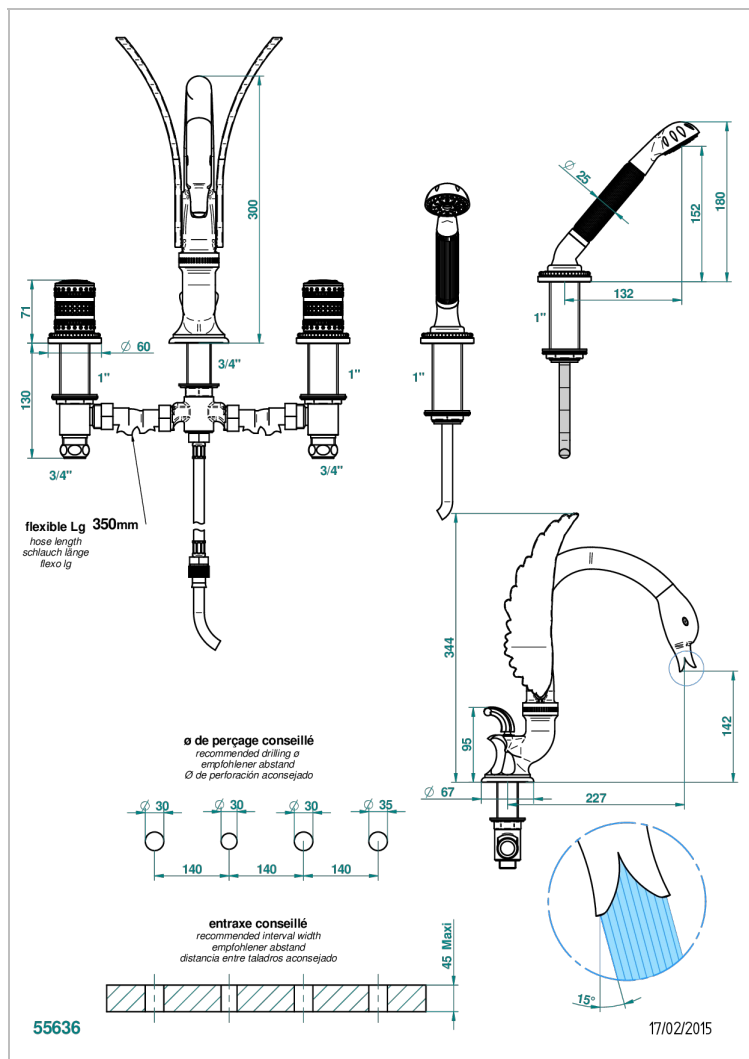

MONTE CARLO ФАРФОР С БЕЛЫМ ЗОЛОТОМ

U8C-112BSG

Смеситель для ванны напорный на 4 отв. с изливом СУПЕР ГОЛИАФ

THG[®]
PARIS

ХАРАКТЕРИСТИКИ

- NF : NF EN 200 - IID/A - Chrome

СТАНДАРТЫ

ДОСТУПНЫЕ ВАРИАНТЫ ПОКРЫТИЙ

Аранья (чёрный никель) - D24

Бронза - D01

Золото - F01

Матовая красная старинная медь - H07

Матовое золото - F07

Матовое светлое золото - F31

Матовый никель - C01

Матовый хром - C02