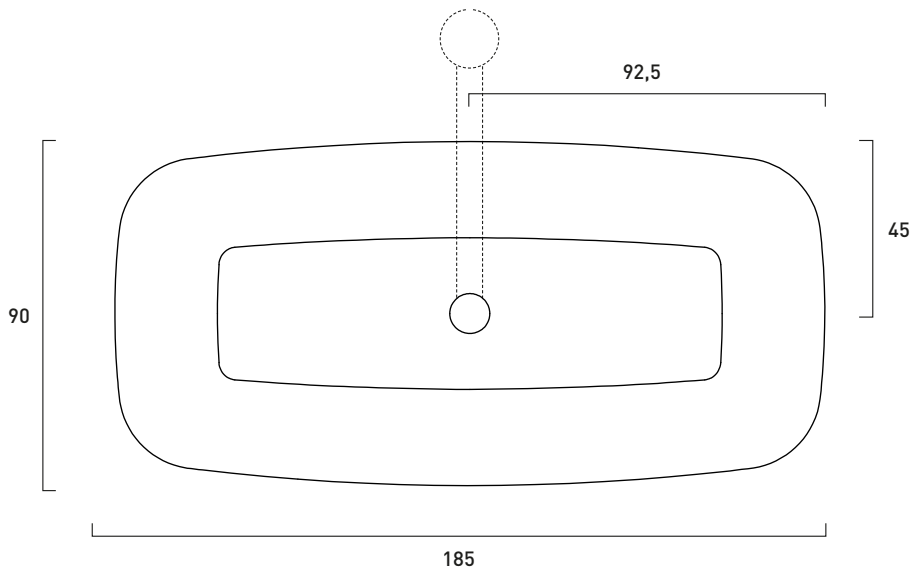

## KALLA / PIETRA

art. KALLA VCP 01

Vasca centro stanza in pietra naturale, ricavata da un unico massello, completa di piletta.

Free-standing bathtub in natural stone, obtained from a single excavated solid, plug included.

Piletta up e down per vasca in pietra.  
Up e down waste for stone bathtubs.

Kg 650

**Si consiglia la realizzazione di un pozzetto ispezionabile esterno al di fuori del perimetro della vasca, il più vicino possibile alla piletta di scarico**

We recomend to realize an external inspectable catch basin outside the perimeter of the bathtub, as close as possible to the drain.