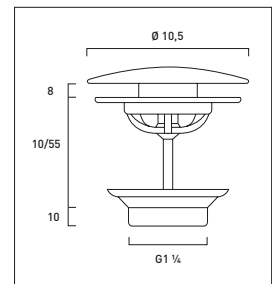

## KALLA / PIETRA

art. KALLA VCP 01

Vasca centro stanza in pietra naturale, ricavata da un unico massello, completa di piletta.

Free-standing bathtub in natural stone, obtained from a single excavated solid, plug included.

Piletta up e down per vasca in pietra.  
Up e down waste for stone bathtubs.

Kg 650

**Si consiglia la realizzazione di un pozzetto ispezionabile esterno al di fuori del perimetro della vasca, il più vicino possibile alla piletta di scarico**