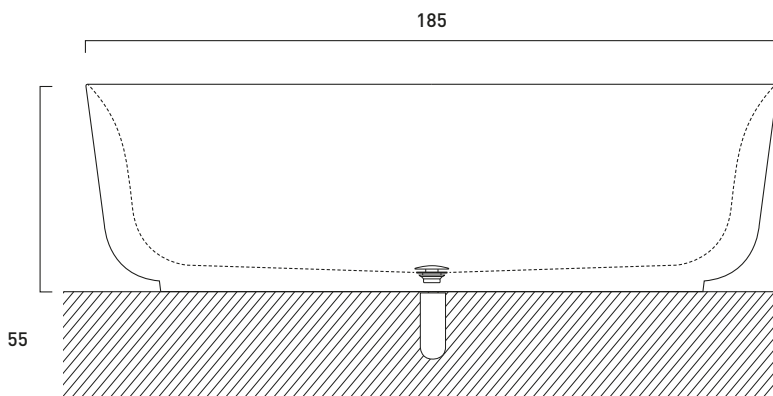

## KALLA / PIETRA

art. KALLA VCP 01

Vasca centro stanza in pietra naturale, ricavata da un unico massello, completa di piletta.

Free-standing bathtub in natural stone, obtained from a single excavated solid, plug included.

Piletta up e down per vasca in pietra.  
Up e down waste for stone bathtubs.

Kg 650

**Si consiglia la realizzazione di un pozzetto ispezionabile esterno al di fuori del perimetro della vasca, il più vicino possibile alla piletta di scarico**

We recomend to realize an external inspectable catch basin outside the perimeter of the bathtub, as close as possible to the drain.