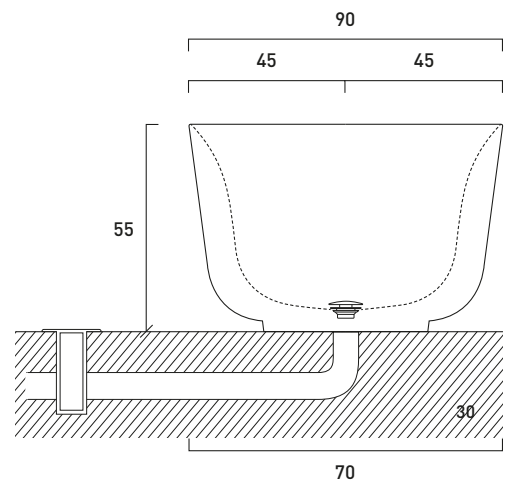

## KALLA / PIETRA

art. KALLA VCP 01

Vasca centro stanza in pietra naturale, ricavata da un unico massello, completa di piletta.

Free-standing bathtub in natural stone, obtained from a single excavated solid, plug included.

Piletta up e down per vasca in pietra.  
Up e down waste for stone bathtubs.

Kg 650

**Si consiglia la realizzazione di un pozzetto ispezionabile esterno al di fuori del perimetro della vasca, il più vicino possibile alla piletta di scarico**

We recomend to realize an external inspectable catch basin outside the perimeter of the bathtub, as close as possible to the drain.