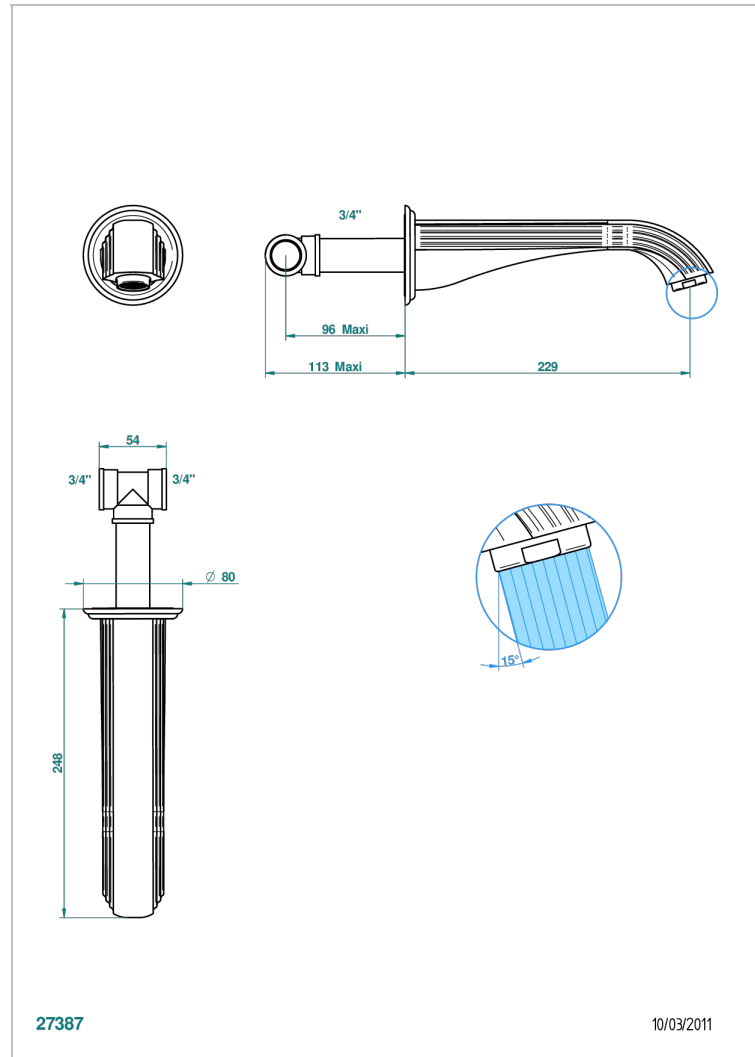

JADE DRAGON

U5H-22SG

Излив для ванны встраиваемый в стену - СУПЕР ГОЛИАФ

THG[®]
PARIS

ХАРАКТЕРИСТИКИ

- Jade Dragon
- Излив для ванны встраиваемый в стену - СУПЕР ГОЛИАФ

ТЕХНИЧЕСКИЕ ХАРАКТЕРИСТИКИ

- Recommandé : 3 bars (max. 5 bars) - Advised : 43,5 psi (max. 72 psi)
- Bec : 35 l/min à 3 bars
- Spout : 9.26 gpm at 43.5 psi