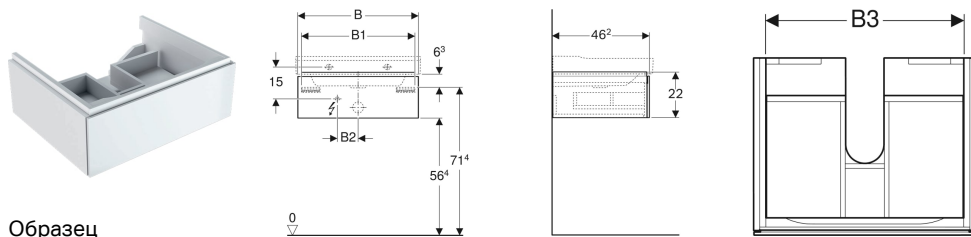

Шкафчик для раковины Geberit Xenos², с одним выдвижным ящиком

Образец

Характеристики

- Подвесной
- С выдвижным ящиком
- Механизм открывания «Push-to-open»
- Выдвижной ящик с противоскользящим ковриком
- Выдвижной ящик со светодиодным светильником
- С защитой от конденсата
- Поставляется в собранном состоянии

Объем поставки

- Крепеж

Арт. №	Цвет / поверхность	B	B1	B2	B3	Ширина раковина	H	T	Потребляемая мощность	Световой поток
500.505.01.1	Белый / Высокоглянцевое покрытие	58 см	54.6 см	10 см	51.6 см	60 см	22 см	46.2 см	2.25 Вт	270 лм
500.508.01.1	Белый / Высокоглянцевое покрытие	88 см	84.6 см	23 см	81.6 см	90 см	22 см	46.2 см	3.75 Вт	450 лм
500.505.00.1	Серый / Матовое покрытие	58 см	54.6 см	10 см	51.6 см	60 см	22 см	46.2 см	2.25 Вт	270 лм
500.508.00.1	Серый / Матовое покрытие	88 см	84.6 см	23 см	81.6 см	90 см	22 см	46.2 см	3.75 Вт	450 лм
500.505.43.1	Серый / Меламин, древесная структура	58 см	54.6 см	10 см	51.6 см	60 см	22 см	46.2 см	2.25 Вт	270 лм
500.508.43.1	Серый / Меламин, древесная структура	88 см	84.6 см	23 см	81.6 см	90 см	22 см	46.2 см	3.75 Вт	450 лм