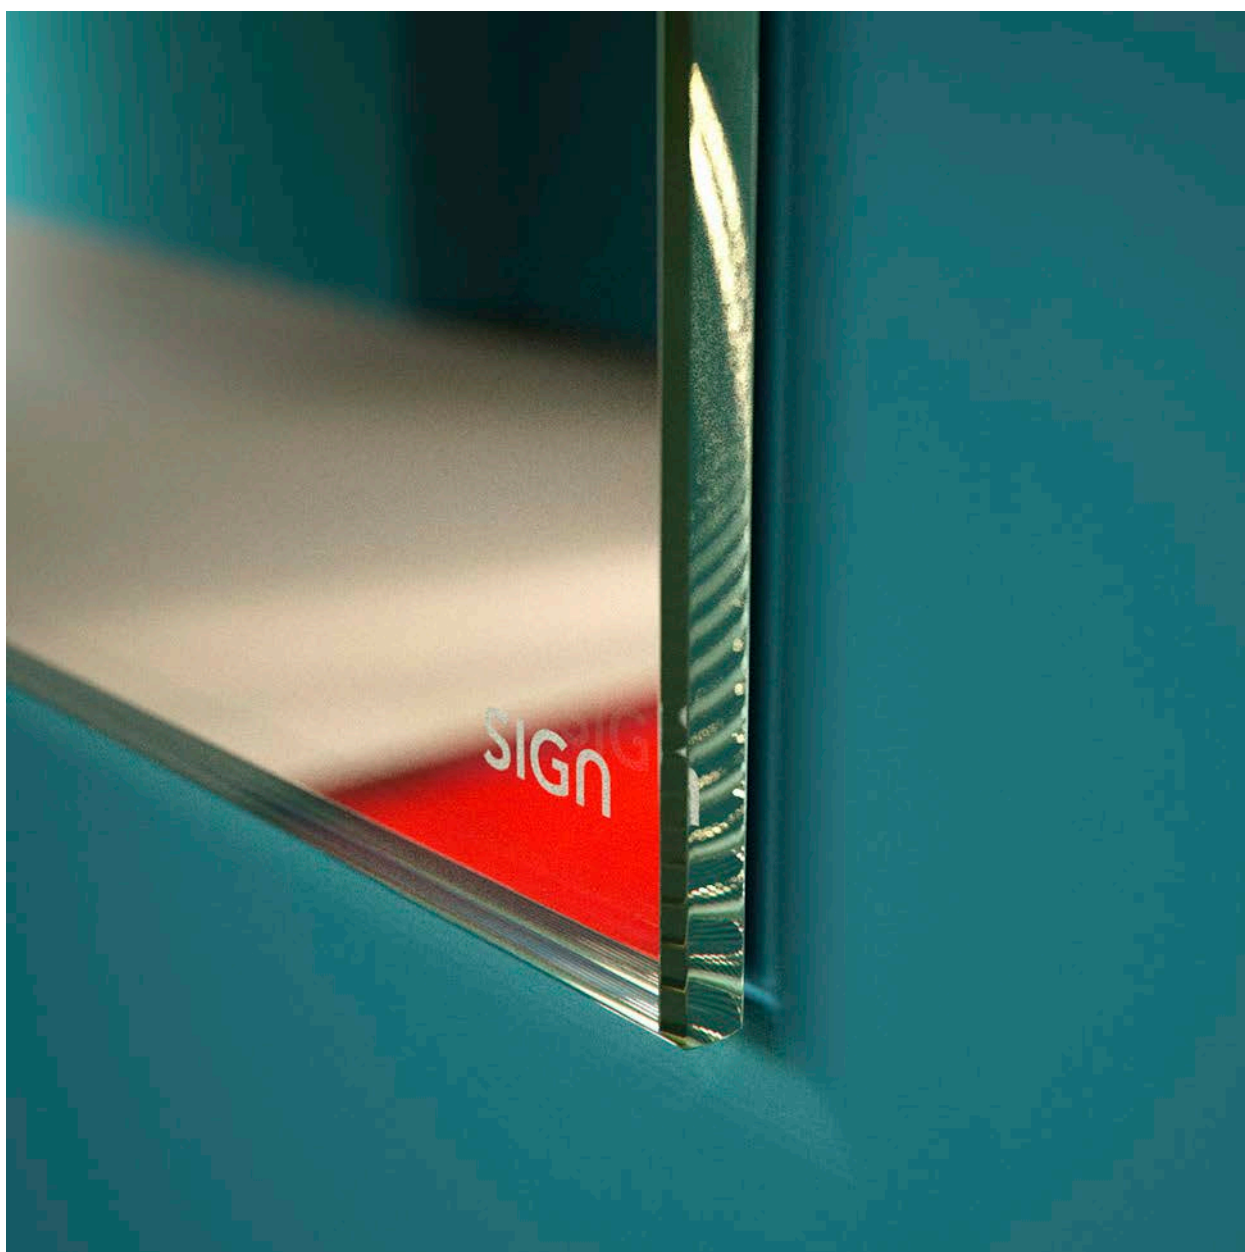

LASTRA

LASTRA

H50 L50 / art. LASTRA 01
H70 L70 / art. LASTRA 02
H80 L80 / art. LASTRA 03
H50 L70 / art. LASTRA 04
H50 L80 / art. LASTRA 05
H50 L100 / art. LASTRA 06
H50 L120 / art. LASTRA 07
H50 L140 / art. LASTRA 08
H50 L160 / art. LASTRA 09
H100 L30 / art. LASTRA 10
H100 L40 / art. LASTRA 11
H100 L50 / art. LASTRA 12

**Specchio filo lucido spessore 12 mm,
con telaio in acciaio (nascosto).**
Polished sides mirror 12 mm thickness,
with hidden steel frame.